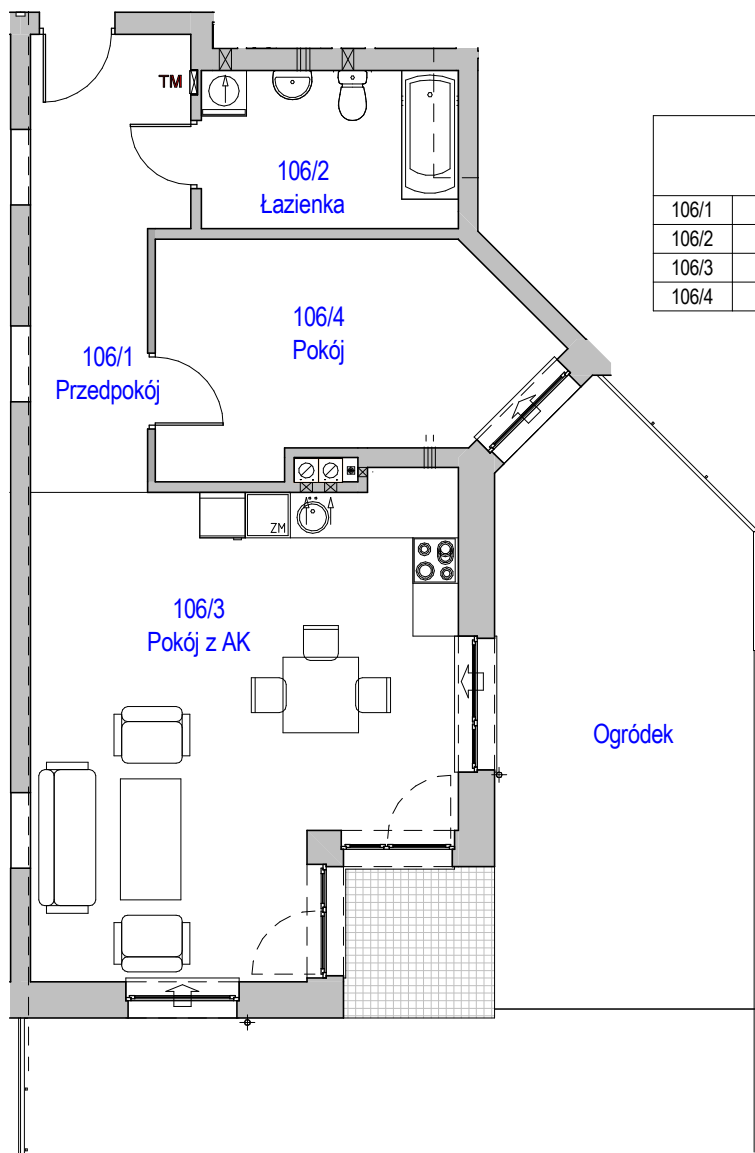

KARTA LOKALU MIESZKALNEGO

"MIŁY DOM" Sp. z o.o.
44-109 GLIWICE
ul. Mechaników 15.

BUDYNEK MIESZKALNY WIELORODZINNY F4
Os. "Radosne", Gliwice, ul. Żabińskiego

SCHEMAT MIESZKANIA

Mieszkanie M106			
106/1	Przedpokój	10.86 m ²	Panele podłogowe
106/2	Łazienka	7.11 m ²	Płytki ceramiczne
106/3	Pokój z AK	33.02 m ²	Pan. podł. / Pł. ceram
106/4	Pokój	13.92 m ²	Panele podłogowe
		64.90 m ²	

Budynek nr: F4

Parter

Mieszkanie: M106

Uwaga:
- powierzchnie podano z uwzględnieniem okładzin tynkowych - przyjęto grubość wykończenia 1cm.