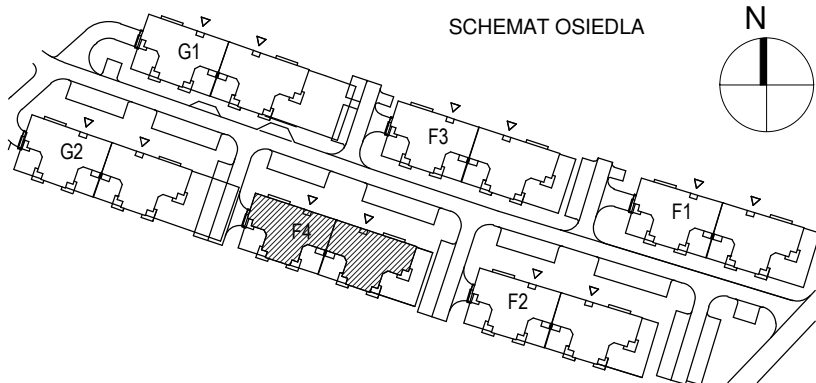

KARTA LOKALU MIESZKALNEGO

"MIŁY DOM" Sp. z o.o.
44-109 GLIWICE
ul. Mechaników 15.

BUDYNEK MIESZKALNY WIELORODZINNY F4
Os. "Radosne", Gliwice, ul. Żabińskiego

SCHEMAT MIESZKANIA

Mieszkanie M106			
106/1	Przedpokój	10.86 m ²	Panele podłogowe
106/2	Łazienka	7.11 m ²	Płytki ceramiczne
106/3	Pokój z AK	33.02 m ²	Pan. podł. / Pł. ceram
106/4	Pokój	13.92 m ²	Panele podłogowe
		64.90 m ²	

Budynek nr: F4

Parter

Mieszkanie: M106

Uwaga:
- powierzchnie podano z uwzględnieniem okładzin tynkowych - przyjęto grubość wykończenia 1cm.