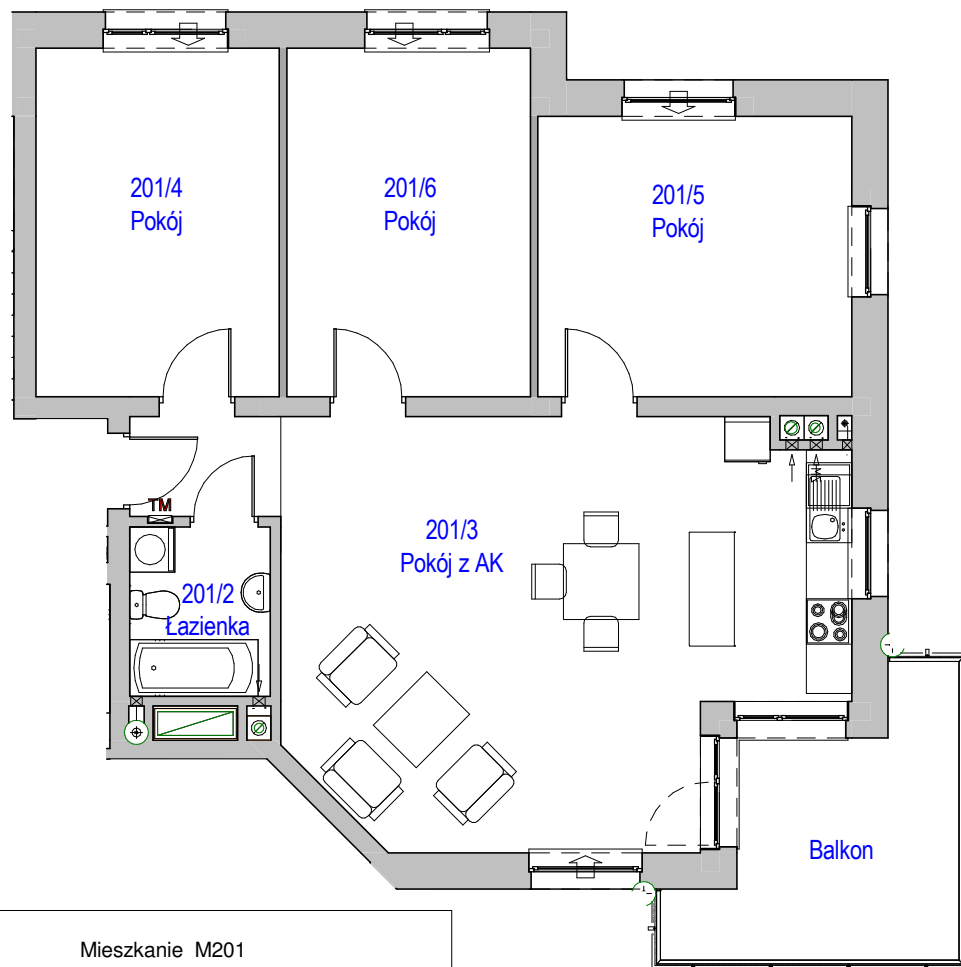

KARTA LOKALU MIESZKALNEGO

BUDYNEK MIESZKALNY WIELORODZINNY F4
Os. "Radosne", Gliwice, ul. Żabińskiego

"MIŁY DOM" Sp. z o.o.
44-109 GLIWICE
ul. Mechaników 15.

SCHEMAT MIESZKANIA

Mieszkanie M201			
201/1	Przedpokój	2.64 m ²	Panele podłogowe
201/2	Łazienka	4.17 m ²	Płytki ceramiczne
201/3	Pokój z AK	38.07 m ²	Panele podłogowe
201/4	Pokój	14.84 m ²	Panele podłogowe
201/5	Pokój	15.40 m ²	Panele podłogowe
201/6	Pokój	14.84 m ²	Panele podłogowe
		89.97 m ²	
201/b	Balkon	10.54 m ²	
		10.54 m ²	

Budynek nr: F4

Piętro 1

Mieszkanie: M201

Uwaga:

- powierzchnie podano z uwzględnieniem okładzin tynkowych - przyjęto grubość wykończenia 1cm.