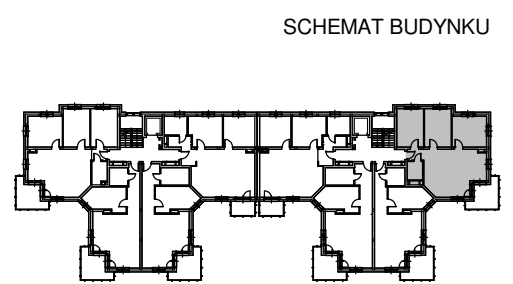

KARTA LOKALU MIESZKALNEGO

BUDYNEK MIESZKALNY WIELORODZINNY F4
Os. "Radosne", Gliwice, ul. Żabińskiego

"MIŁY DOM" Sp. z o.o.
44-109 GLIWICE
ul. Mechaników 15.

SCHEMAT MIESZKANIA

Mieszkanie M201			
201/1	Przedpokój	2.64 m ²	Panele podłogowe
201/2	Łazienka	4.17 m ²	Płytki ceramiczne
201/3	Pokój z AK	38.07 m ²	Panele podłogowe
201/4	Pokój	14.84 m ²	Panele podłogowe
201/5	Pokój	15.40 m ²	Panele podłogowe
201/6	Pokój	14.84 m ²	Panele podłogowe
		89.97 m ²	
201/b	Balkon	10.54 m ²	
		10.54 m ²	

Budynek nr: F4

Piętro 1

Mieszkanie: M201

Uwaga:

- powierzchnie podano z uwzględnieniem okładzin tynkowych - przyjęto grubość wykończenia 1cm.