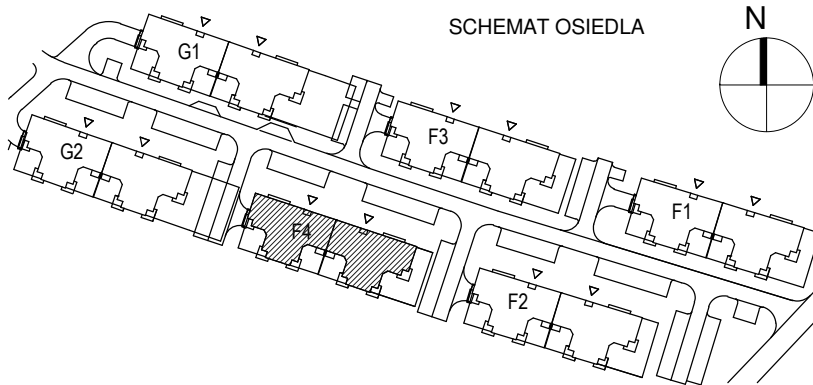

KARTA LOKALU MIESZKALNEGO

BUDYNEK MIESZKALNY WIELORODZINNY F4
Os. "Radosne", Gliwice, ul. Żabińskiego

"MIŁY DOM" Sp. z o.o.
44-109 GLIWICE
ul. Mechaników 15.

SCHEMAT MIESZKANIA

Mieszkanie M201			
201/1	Przedpokój	2.64 m ²	Panele podłogowe
201/2	Łazienka	4.17 m ²	Płytki ceramiczne
201/3	Pokój z AK	38.07 m ²	Panele podłogowe
201/4	Pokój	14.84 m ²	Panele podłogowe
201/5	Pokój	15.40 m ²	Panele podłogowe
201/6	Pokój	14.84 m ²	Panele podłogowe
		89.97 m ²	
201/b	Balkon	10.54 m ²	
		10.54 m ²	

Budynek nr: F4

Piętro 1

Mieszkanie: M201

Uwaga:

- powierzchnie podano z uwzględnieniem okładzin tynkowych - przyjęto grubość wykończenia 1cm.