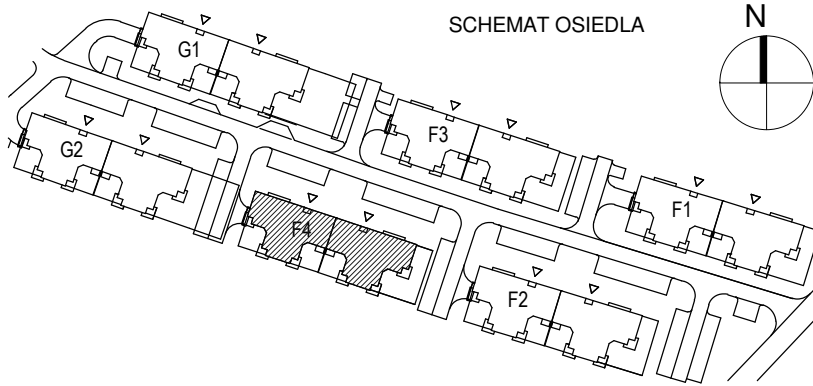

# KARTA LOKALU MIESZKALNEGO

"MIŁY DOM" Sp. z o.o.  
44-109 GLIWICE  
ul. Mechaników 15.

BUDYNEK MIESZKALNY WIELORODZINNY F4  
Os. "Radosne", Gliwice, ul. Żabińskiego

SCHEMAT OSIEDLA

SCHEMAT BUDYNKU

SCHEMAT MIESZKANIA

Mieszkanie M205			
205/1	Przedpokój	7.54 m <sup>2</sup>	Panele podłogowe
205/2	Łazienka	6.19 m <sup>2</sup>	Płytki ceramiczne
205/3	Pokój z AK	41.25 m <sup>2</sup>	Panele podłogowe
205/4	Pokój	14.02 m <sup>2</sup>	Panele podłogowe
205/5	Pokój	14.56 m <sup>2</sup>	Panele podłogowe
		83.57 m <sup>2</sup>	