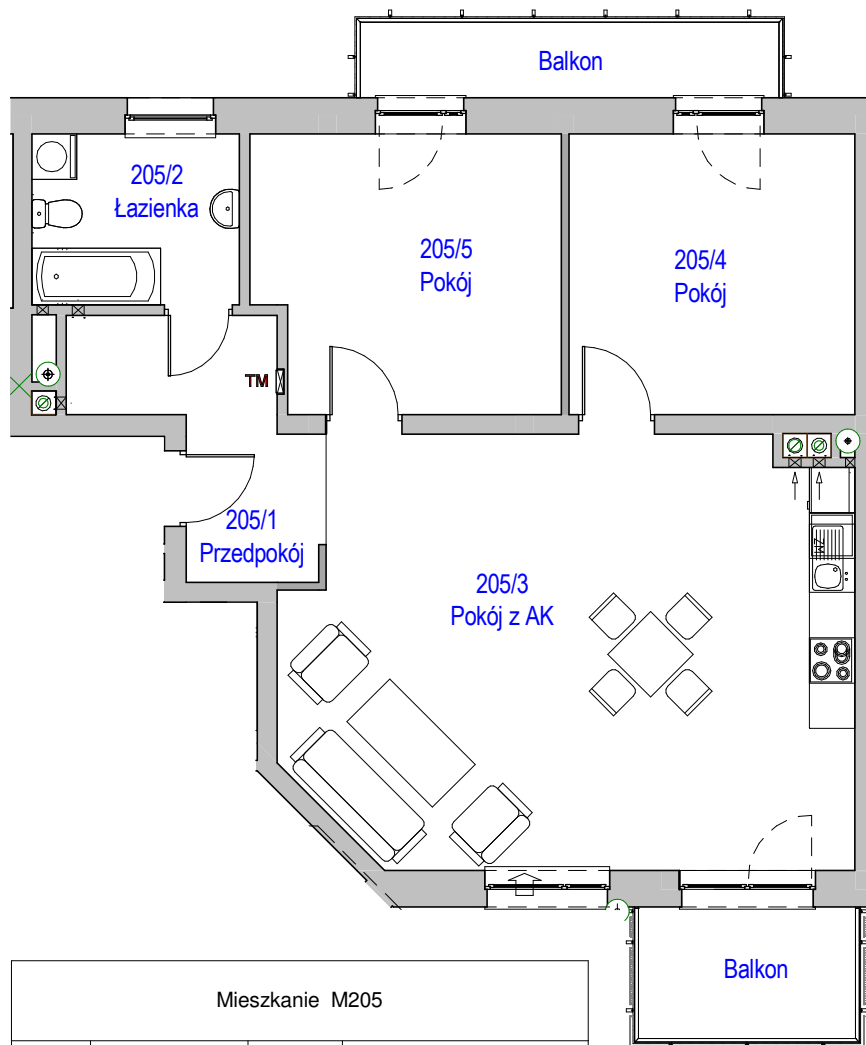

# KARTA LOKALU MIESZKALNEGO

"MIŁY DOM" Sp. z o.o.  
44-109 GLIWICE  
ul. Mechaników 15.

BUDYNEK MIESZKALNY WIELORODZINNY F4  
Os. "Radosne", Gliwice, ul. Żabińskiego

SCHEMAT OSIEDLA

SCHEMAT BUDYNKU

SCHEMAT MIESZKANIA

Mieszkanie M205			
205/1	Przedpokój	7.54 m <sup>2</sup>	Panele podłogowe
205/2	Łazienka	6.19 m <sup>2</sup>	Płytki ceramiczne
205/3	Pokój z AK	41.25 m <sup>2</sup>	Panele podłogowe
205/4	Pokój	14.02 m <sup>2</sup>	Panele podłogowe
205/5	Pokój	14.56 m <sup>2</sup>	Panele podłogowe
		83.57 m <sup>2</sup>	

205/b	Balkon	4.99 m <sup>2</sup>	
205/b2	Balkon	5.54 m <sup>2</sup>	
		10.53 m <sup>2</sup>	

Budynek nr: F4

Piętro 1

Mieszkanie: M205

**Uwaga:**

- powierzchnie podano z uwzględnieniem okładzin tynkowych - przyjęto grubość wykończenia 1cm.