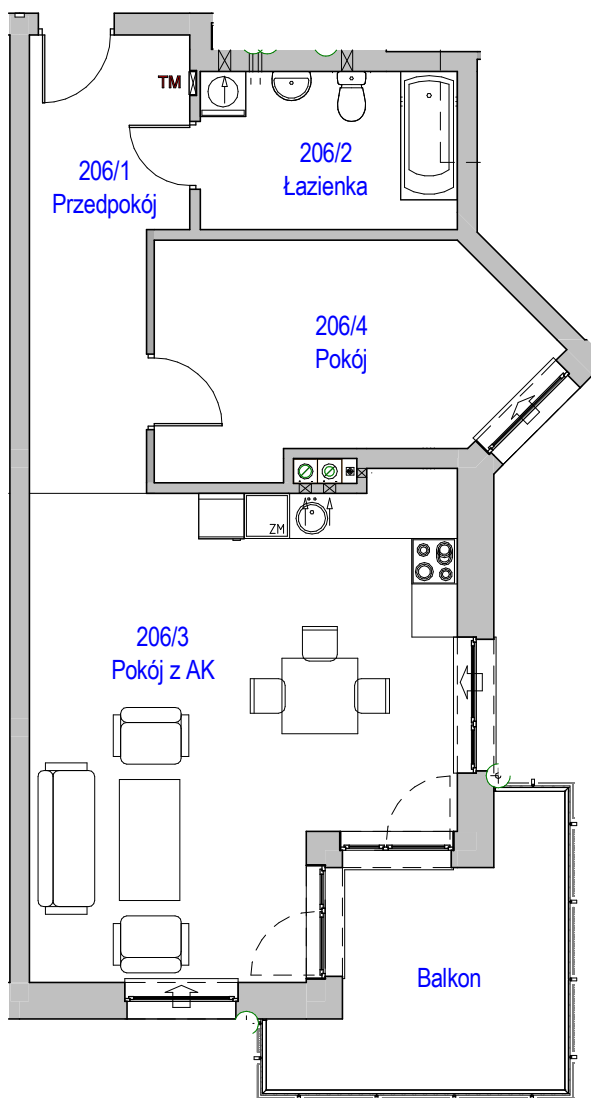

KARTA LOKALU MIESZKALNEGO

"MIŁY DOM" Sp. z o.o.
44-109 GLIWICE
ul. Mechaników 15.

BUDYNEK MIESZKALNY WIELORODZINNY F4
Os. "Radosne", Gliwice, ul. Żabińskiego

SCHEMAT OSIEDLA

SCHEMAT BUDYNKU

SCHEMAT MIESZKANIA

Mieszkanie M206

206/1	Przedpokój	10.86 m ²	Panele podłogowe
206/2	Łazienka	7.12 m ²	Płytki ceramiczne
206/3	Pokój z AK	33.02 m ²	Pan. podł. / Pł. ceram
206/4	Pokój	13.90 m ²	Panele podłogowe
		64.90 m ²	

206/b	Balkon	10.54 m ²	
		10.54 m ²	

Budynek nr: **F4**

Piętro 1

Mieszkanie: **M206**

Uwaga:
- powierzchnie podano z uwzględnieniem okładzin tynkowych - przyjęto grubość wykończenia 1cm.