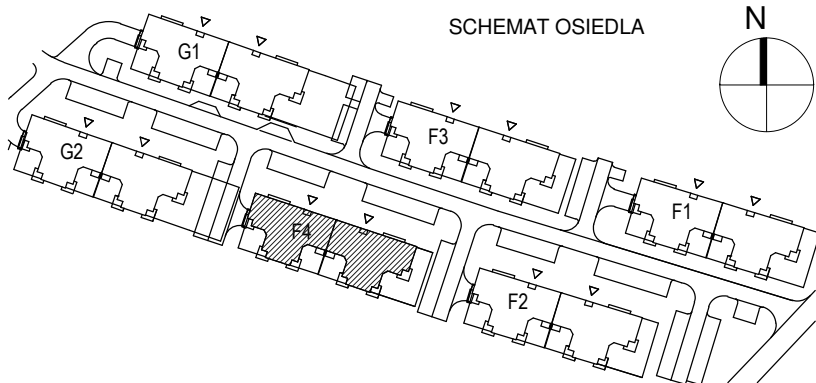

KARTA LOKALU MIESZKALNEGO

"MIŁY DOM" Sp. z o.o.
44-109 GLIWICE
ul. Mechaników 15.

BUDYNEK MIESZKALNY WIELORODZINNY F4
Os. "Radosne", Gliwice, ul. Żabińskiego

SCHEMAT OSIEDLA

SCHEMAT BUDYNKU

SCHEMAT MIESZKANIA

Mieszkanie M206

206/1	Przedpokój	10.86 m ²	Panele podłogowe
206/2	Łazienka	7.12 m ²	Płytki ceramiczne
206/3	Pokój z AK	33.02 m ²	Pan. podł. / Pł. ceram
206/4	Pokój	13.90 m ²	Panele podłogowe
		64.90 m ²	