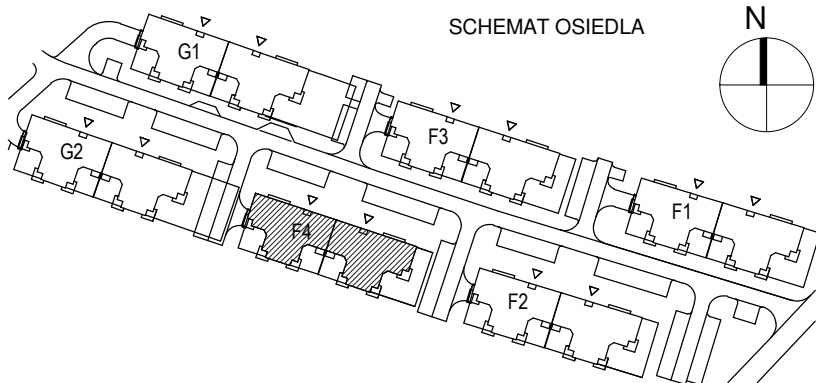

KARTA LOKALU MIESZKALNEGO

"MIŁY DOM" Sp. z o.o.
44-109 GLIWICE
ul. Mechaników 15.

BUDYNEK MIESZKALNY WIELORODZINNY F4
Os. "Radosne", Gliwice, ul. Żabińskiego

SCHEMAT OSIEDLA

SCHEMAT BUDYNKU

SCHEMAT MIESZKANIA

Mieszkanie M207			
207/1	Przedpokój	8.69 m ²	Panele podłogowe
207/2	Łazienka	4.77 m ²	Płytki ceramiczne
207/3	Pokój z AK	33.02 m ²	Pan. podł. / Pł. ceram
207/4	Pokój	13.66 m ²	Panele podłogowe
		60.13 m ²	
207/b	Balkon	10.54 m ²	
		10.54 m ²	

Budynek nr: F4

Piętro 1

Mieszkanie: M207

Uwaga:
- powierzchnie podano z uwzględnieniem okładzin tynkowych - przyjęto grubość wykończenia 1cm.