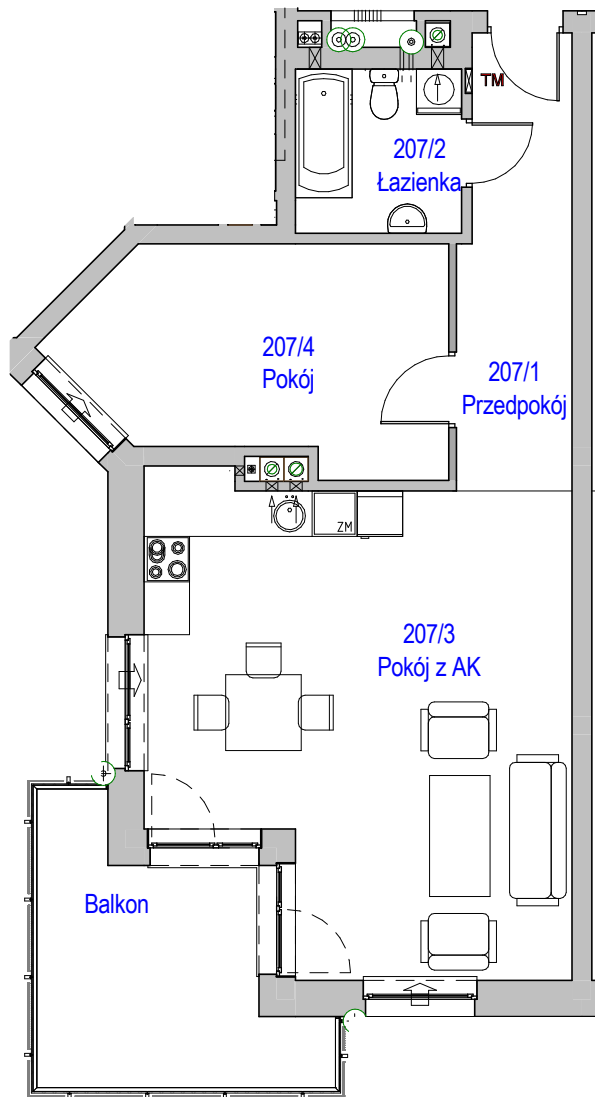

KARTA LOKALU MIESZKALNEGO

"MIŁY DOM" Sp. z o.o.
44-109 GLIWICE
ul. Mechaników 15.

BUDYNEK MIESZKALNY WIELORODZINNY F4
Os. "Radosne", Gliwice, ul. Żabińskiego

SCHEMAT OSIEDLA

SCHEMAT BUDYNKU

SCHEMAT MIESZKANIA

Mieszkanie M207			
207/1	Przedpokój	8.69 m ²	Panele podłogowe
207/2	Łazienka	4.77 m ²	Płytki ceramiczne
207/3	Pokój z AK	33.02 m ²	Pan. podł. / Pł. ceram
207/4	Pokój	13.66 m ²	Panele podłogowe
		60.13 m ²	
207/b	Balkon	10.54 m ²	
		10.54 m ²	

Budynek nr: F4

Piętro 1

Mieszkanie: M207

Uwaga:
- powierzchnie podano z uwzględnieniem okładzin tynkowych - przyjęto grubość wykończenia 1cm.