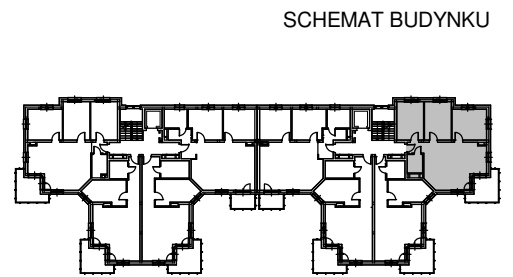

KARTA LOKALU MIESZKALNEGO

"MIŁY DOM" Sp. z o.o.
44-109 GLIWICE
ul. Mechaników 15.

BUDYNEK MIESZKALNY WIELORODZINNY F4
Os. "Radosne", Gliwice, ul. Żabińskiego

SCHEMAT MIESZKANIA

Mieszkanie M301			
301/1	Przedpokój	2.64 m ²	Panele podłogowe
301/2	Łazienka	4.17 m ²	Płytki ceramiczne
301/3	Pokój z AK	38.07 m ²	Panele podłogowe
301/4	Pokój	14.84 m ²	Panele podłogowe
301/5	Pokój	15.40 m ²	Panele podłogowe
301/6	Pokój	14.84 m ²	Panele podłogowe
		89.97 m ²	

301/b	Balkon	10.54 m ²	
		10.54 m ²	

Budynek nr: F4

Piętro 2

Mieszkanie: M301

Uwaga:

- powierzchnie podano z uwzględnieniem okładzin tynkowych - przyjęto grubość wykończenia 1cm.