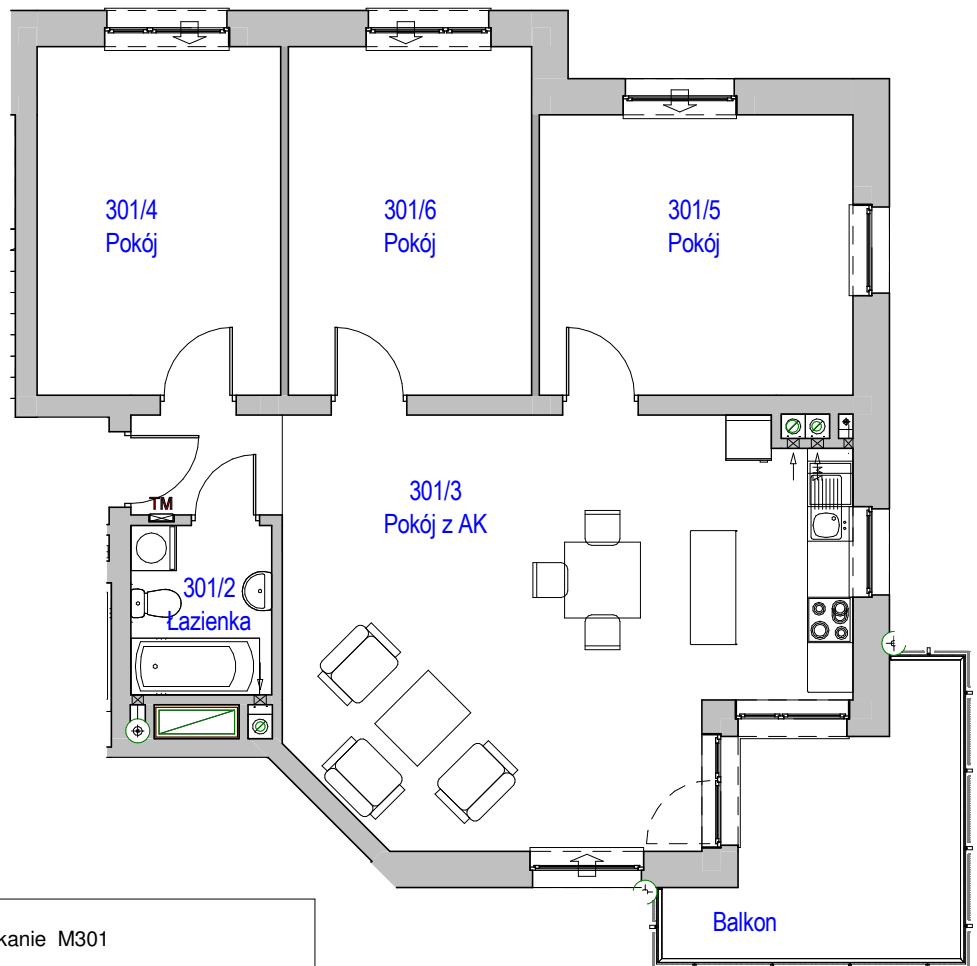

KARTA LOKALU MIESZKALNEGO

"MIŁY DOM" Sp. z o.o.
44-109 GLIWICE
ul. Mechaników 15.

BUDYNEK MIESZKALNY WIELORODZINNY F4
Os. "Radosne", Gliwice, ul. Żabińskiego

SCHEMAT MIESZKANIA

Mieszkanie M301			
301/1	Przedpokój	2.64 m ²	Panele podłogowe
301/2	Łazienka	4.17 m ²	Płytki ceramiczne
301/3	Pokój z AK	38.07 m ²	Panele podłogowe
301/4	Pokój	14.84 m ²	Panele podłogowe
301/5	Pokój	15.40 m ²	Panele podłogowe
301/6	Pokój	14.84 m ²	Panele podłogowe
		89.97 m ²	

301/b	Balkon	10.54 m ²	
		10.54 m ²	

Budynek nr: F4

Piętro 2

Mieszkanie: M301

Uwaga:

- powierzchnie podano z uwzględnieniem okładzin tynkowych - przyjęto grubość wykończenia 1cm.