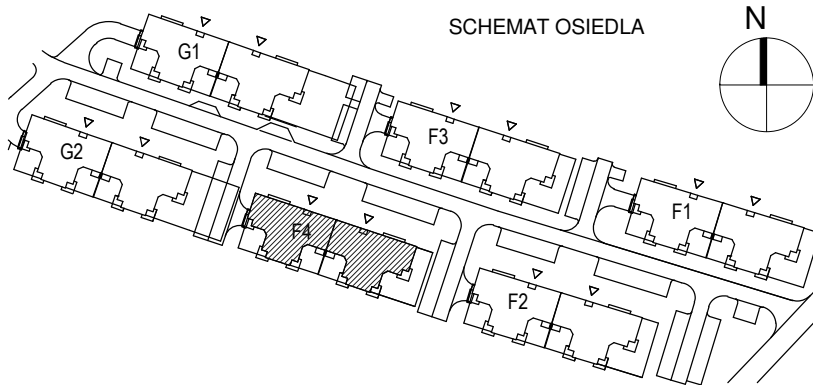

KARTA LOKALU MIESZKALNEGO

"MIŁY DOM" Sp. z o.o.
44-109 GLIWICE
ul. Mechaników 15.

BUDYNEK MIESZKALNY WIELORODZINNY F4
Os. "Radosne", Gliwice, ul. Żabińskiego

SCHEMAT MIESZKANIA

Mieszkanie M301			
301/1	Przedpokój	2.64 m ²	Panele podłogowe
301/2	Łazienka	4.17 m ²	Płytki ceramiczne
301/3	Pokój z AK	38.07 m ²	Panele podłogowe
301/4	Pokój	14.84 m ²	Panele podłogowe
301/5	Pokój	15.40 m ²	Panele podłogowe
301/6	Pokój	14.84 m ²	Panele podłogowe
		89.97 m ²	

301/b	Balkon	10.54 m ²	
		10.54 m ²	

Budynek nr: F4

Piętro 2

Mieszkanie: M301

Uwaga:

- powierzchnie podano z uwzględnieniem okładzin tynkowych - przyjęto grubość wykończenia 1cm.