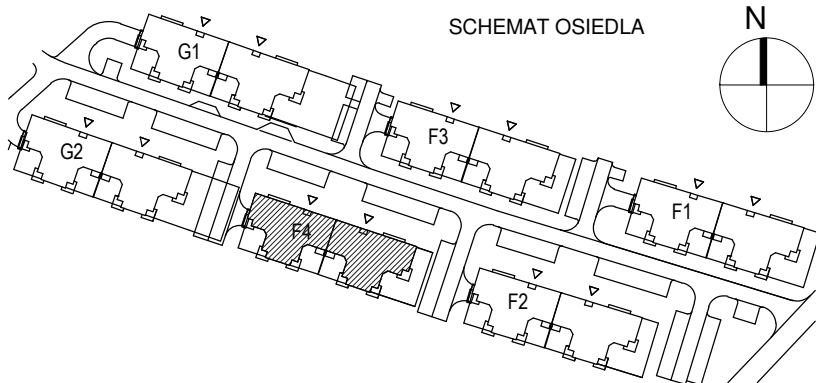

KARTA LOKALU MIESZKALNEGO

"MIŁY DOM" Sp. z o.o.
44-109 GLIWICE
ul. Mechaników 15.

BUDYNEK MIESZKALNY WIELORODZINNY F4
Os. "Radosne", Gliwice, ul. Żabińskiego

SCHEMAT MIESZKANIA

Mieszkanie M302			
302/1	Przedpokój	8.69 m ²	Panele podłogowe
302/2	Łazienka	4.77 m ²	Płytki ceramiczne
302/3	Pokój z AK	33.02 m ²	Pan. podł. / Pł. ceram
302/4	Pokój	13.66 m ²	Panele podłogowe
		60.13 m ²	
302/b	Balkon	10.54 m ²	
		10.54 m ²	

Budynek nr: **F4**

Piętro 2

Mieszkanie: **M302**

Uwaga:
- powierzchnie podano z uwzględnieniem okładzin tynkowych - przyjęto grubość wykończenia 1cm.