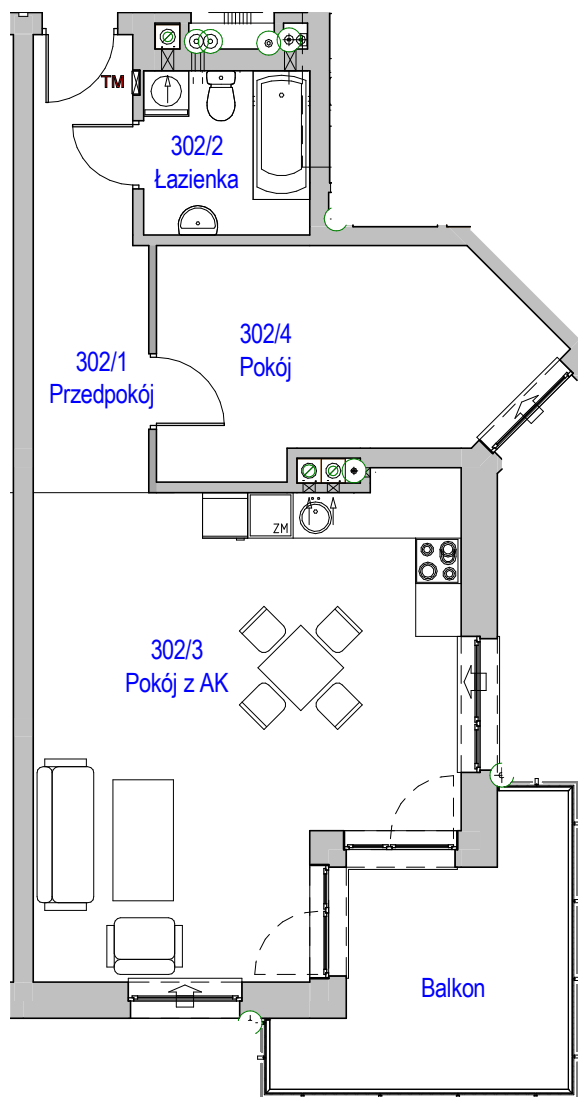

KARTA LOKALU MIESZKALNEGO

"MIŁY DOM" Sp. z o.o.
44-109 GLIWICE
ul. Mechaników 15.

BUDYNEK MIESZKALNY WIELORODZINNY F4
Os. "Radosne", Gliwice, ul. Żabińskiego

SCHEMAT MIESZKANIA

Mieszkanie M302			
302/1	Przedpokój	8.69 m ²	Panele podłogowe
302/2	Łazienka	4.77 m ²	Płytki ceramiczne
302/3	Pokój z AK	33.02 m ²	Pan. podł. / Pł. ceram
302/4	Pokój	13.66 m ²	Panele podłogowe
		60.13 m ²	
302/b	Balkon	10.54 m ²	
		10.54 m ²	

Budynek nr: **F4**

Piętro 2

Mieszkanie: **M302**

Uwaga:
- powierzchnie podano z uwzględnieniem okładzin tynkowych - przyjęto grubość wykończenia 1cm.