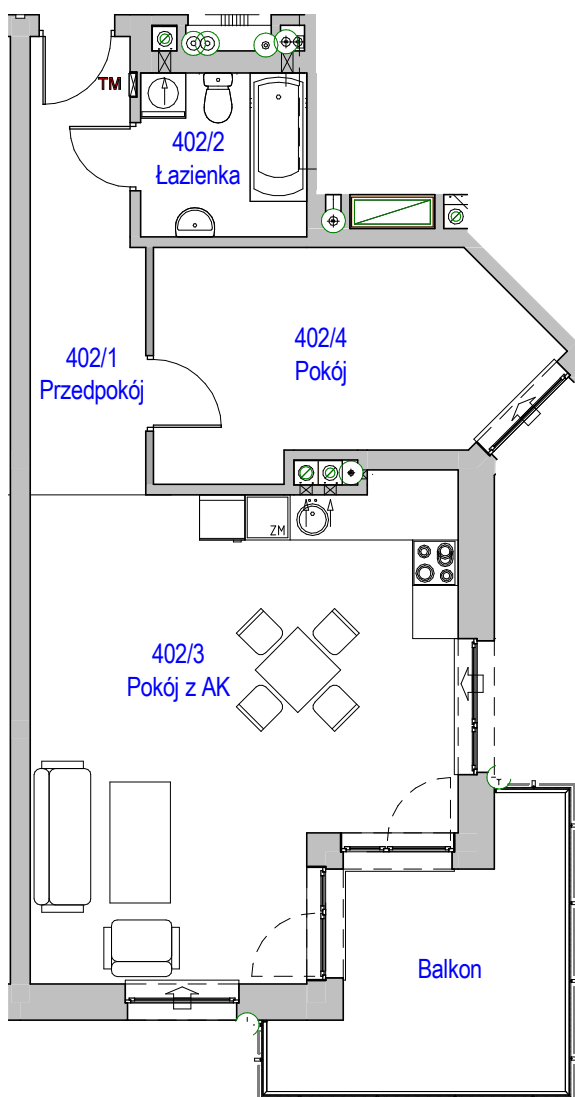

KARTA LOKALU MIESZKALNEGO

"MIŁY DOM" Sp. z o.o.
44-109 GLIWICE
ul. Mechaników 15.

BUDYNEK MIESZKALNY WIELORODZINNY F4
Os. "Radosne", Gliwice, ul. Żabińskiego

SCHEMAT MIESZKANIA

Mieszkanie M402			
402/1	Przedpokój	8.69 m ²	Panele podłogowe
402/2	Łazienka	4.77 m ²	Płytki ceramiczne
402/3	Pokój z AK	33.02 m ²	Pan. podł. / Pl. ceram
402/4	Pokój	13.66 m ²	Panele podłogowe
		60.13 m ²	
402/b	Balkon	10.54 m ²	
		10.54 m ²	

Budynek nr: F4

Piętro 3

Mieszkanie: M402

Uwaga:
- powierzchnie podano z uwzględnieniem okładzin tynkowych - przyjęto grubość wykończenia 1cm.