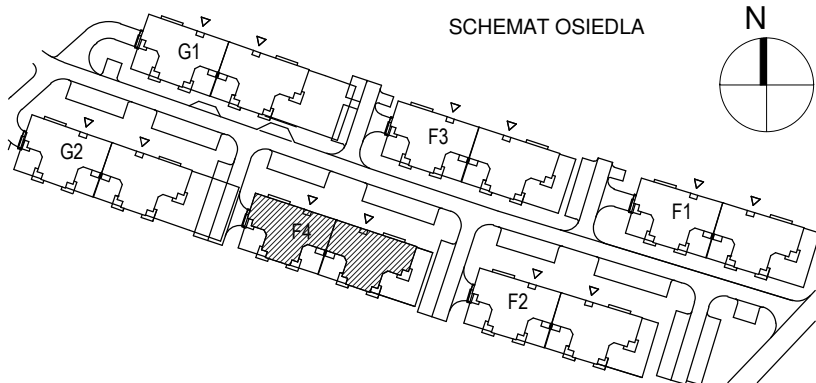

KARTA LOKALU MIESZKALNEGO

"MIŁY DOM" Sp. z o.o.
44-109 GLIWICE
ul. Mechaników 15.

BUDYNEK MIESZKALNY WIELORODZINNY F4
Os. "Radosne", Gliwice, ul. Żabińskiego

SCHEMAT MIESZKANIA

Mieszkanie M402			
402/1	Przedpokój	8.69 m ²	Panele podłogowe
402/2	Łazienka	4.77 m ²	Płytki ceramiczne
402/3	Pokój z AK	33.02 m ²	Pan. podł. / Pl. ceram
402/4	Pokój	13.66 m ²	Panele podłogowe
		60.13 m ²	
402/b	Balkon	10.54 m ²	
		10.54 m ²	

Budynek nr: F4

Piętro 3

Mieszkanie: M402

Uwaga:
- powierzchnie podano z uwzględnieniem okładzin tynkowych - przyjęto grubość wykończenia 1cm.