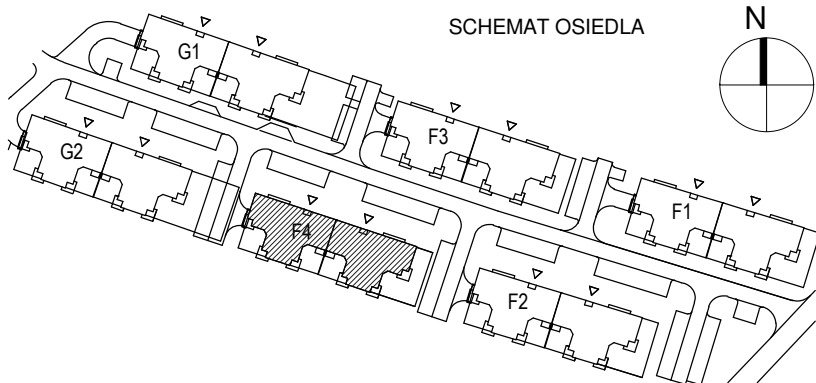

# KARTA LOKALU MIESZKALNEGO

"MIŁY DOM" Sp. z o.o.  
44-109 GLIWICE  
ul. Mechaników 15.

BUDYNEK MIESZKALNY WIELORODZINNY F4  
Os. "Radosne", Gliwice, ul. Żabińskiego

## SCHEMAT MIESZKANIA

Mieszkanie M408			
408/1	Przedpokój	2.64 m <sup>2</sup>	Panele podlogowe
408/2	Łazienka	4.90 m <sup>2</sup>	Płytki ceramiczne
408/3	Pokój z AK	38.07 m <sup>2</sup>	Panele podlogowe
408/4	Pokój	14.84 m <sup>2</sup>	Panele podlogowe
408/5	Pokój	15.40 m <sup>2</sup>	Panele podlogowe
408/6	Pokój	14.84 m <sup>2</sup>	Panele podlogowe
		90.70 m <sup>2</sup>	
408/b	Balkon	10.54 m <sup>2</sup>	
		10.54 m <sup>2</sup>	

Budynek nr: F4

Piętro 3

Mieszkanie: M408

Uwaga:  
- powierzchnie podano z uwzględnieniem okładzin tynkowych - przyjęto grubość wykończenia 1cm.