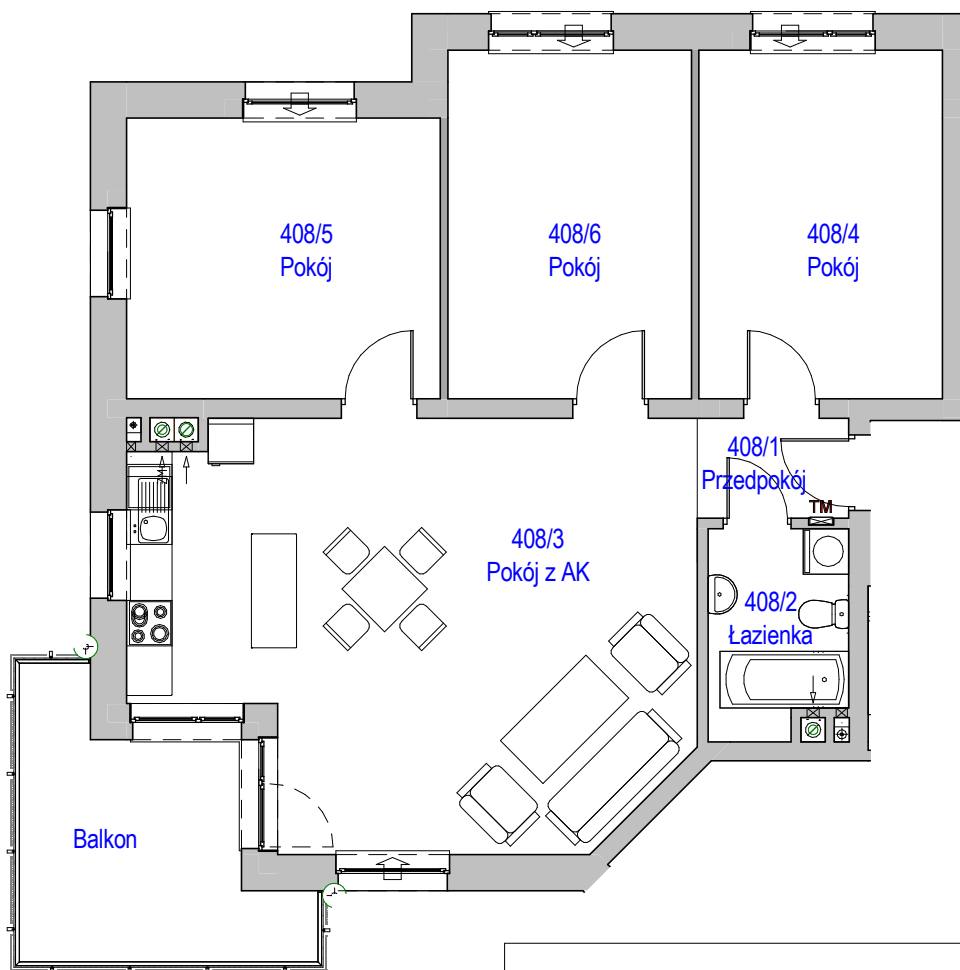

# KARTA LOKALU MIESZKALNEGO

"MIŁY DOM" Sp. z o.o.  
44-109 GLIWICE  
ul. Mechaników 15.

BUDYNEK MIESZKALNY WIELORODZINNY F4  
Os. "Radosne", Gliwice, ul. Żabińskiego

## SCHEMAT MIESZKANIA

Mieszkanie M408			
408/1	Przedpokój	2.64 m <sup>2</sup>	Panele podlogowe
408/2	Łazienka	4.90 m <sup>2</sup>	Płytki ceramiczne
408/3	Pokój z AK	38.07 m <sup>2</sup>	Panele podlogowe
408/4	Pokój	14.84 m <sup>2</sup>	Panele podlogowe
408/5	Pokój	15.40 m <sup>2</sup>	Panele podlogowe
408/6	Pokój	14.84 m <sup>2</sup>	Panele podlogowe
		90.70 m <sup>2</sup>	
408/b	Balkon	10.54 m <sup>2</sup>	
		10.54 m <sup>2</sup>	

Budynek nr: F4

Piętro 3

Mieszkanie: M408

Uwaga:  
- powierzchnie podano z uwzględnieniem okładzin tynkowych - przyjęto grubość wykończenia 1cm.