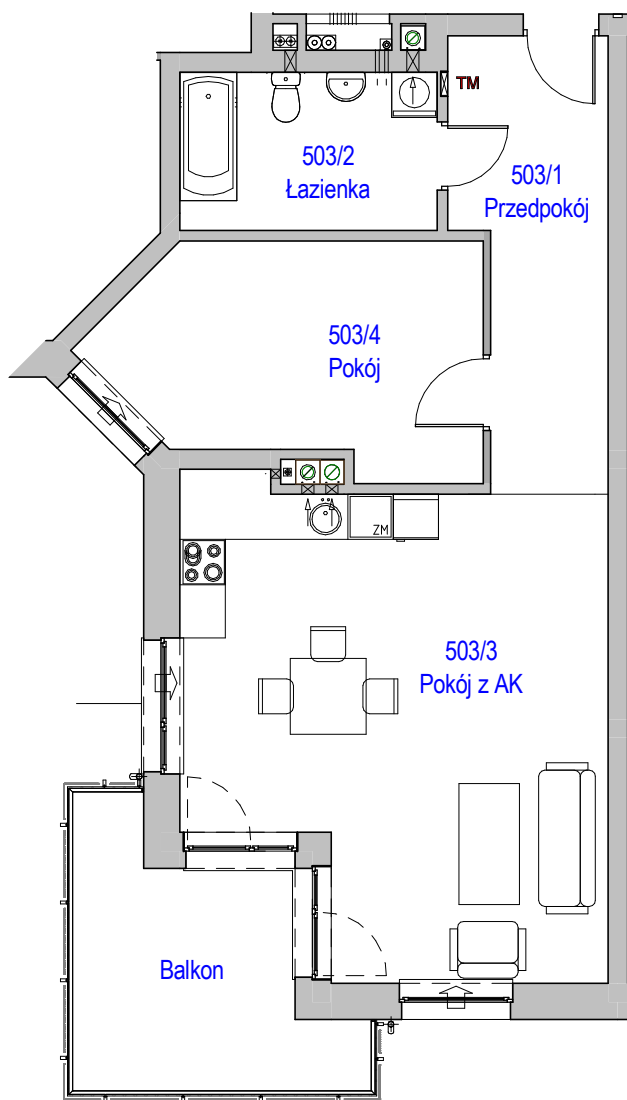

KARTA LOKALU MIESZKALNEGO

"MIŁY DOM" Sp. z o.o.
44-109 GLIWICE
ul. Mechaników 15.

BUDYNEK MIESZKALNY WIELORODZINNY F4
Os. "Radosne", Gliwice, ul. Żabińskiego

SCHEMAT OSIEDLA

SCHEMAT BUDYNKU

SCHEMAT MIESZKANIA

Mieszkanie M503			
503/1	Przedpokój	10.86 m ²	Panele podłogowe
503/2	Łazienka	7.12 m ²	Płytki ceramiczne
503/3	Pokój z AK	33.02 m ²	Pan. podł. / Pl. ceram
503/4	Pokój	13.90 m ²	Panele podłogowe
		64.90 m ²	
503/b	Balkon	10.54 m ²	
		10.54 m ²	

Budynek nr: F4

Piętro 4

Mieszkanie: M503

Uwaga:
- powierzchnie podano z uwzględnieniem okładzin tynkowych - przyjęto grubość wykończenia 1cm.