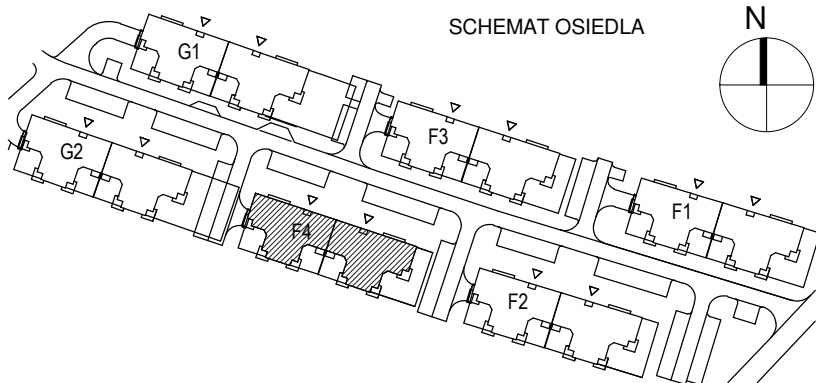

KARTA LOKALU MIESZKALNEGO

"MIŁY DOM" Sp. z o.o.
44-109 GLIWICE
ul. Mechaników 15.

BUDYNEK MIESZKALNY WIELORODZINNY F4
Os. "Radosne", Gliwice, ul. Żabińskiego

SCHEMAT OSIEDLA

SCHEMAT BUDYNKU

SCHEMAT MIESZKANIA

Mieszkanie M503			
503/1	Przedpokój	10.86 m ²	Panele podłogowe
503/2	Łazienka	7.12 m ²	Płytki ceramiczne
503/3	Pokój z AK	33.02 m ²	Pan. podł. / Pl. ceram
503/4	Pokój	13.90 m ²	Panele podłogowe
		64.90 m ²	
503/b	Balkon	10.54 m ²	
		10.54 m ²	