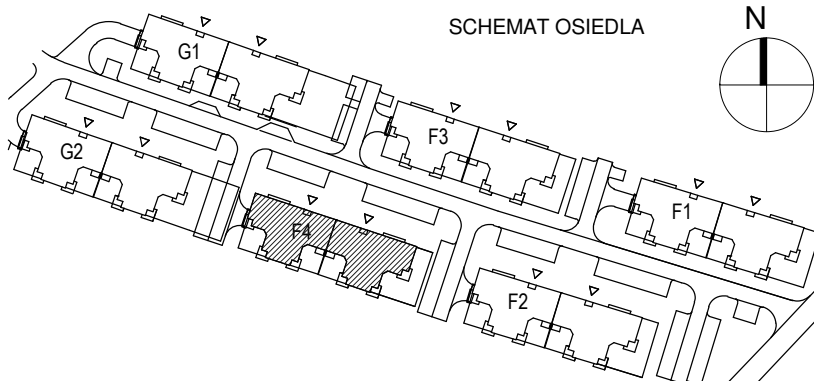

KARTA LOKALU MIESZKALNEGO

"MIŁY DOM" Sp. z o.o.
44-109 GLIWICE
ul. Mechaników 15.

BUDYNEK MIESZKALNY WIELORODZINNY F4
Os. "Radosne", Gliwice, ul. Żabińskiego

SCHEMAT OSIEDLA

SCHEMAT BUDYNKU

SCHEMAT MIESZKANIA

Mieszkanie M603			
603/1	Przedpokój	10.86 m ²	Panele podłogowe
603/2	Łazienka	7.12 m ²	Płytki ceramiczne
603/3	Pokój z AK	21.26 m ²	Pan. podł. / Pł. ceram
603/4	Pokój	13.90 m ²	Panele podłogowe
		53.15 m ²	
603/t	Taras	15.05 m ²	Pan. podł. / Pł. ceram
		15.05 m ²	

Budynek nr: **F4**

Piętro: **5**

Mieszkanie: **M603**

Uwaga:
- powierzchnie podano z uwzględnieniem okładzin tynkowych - przyjęto grubość wykończenia 1cm.