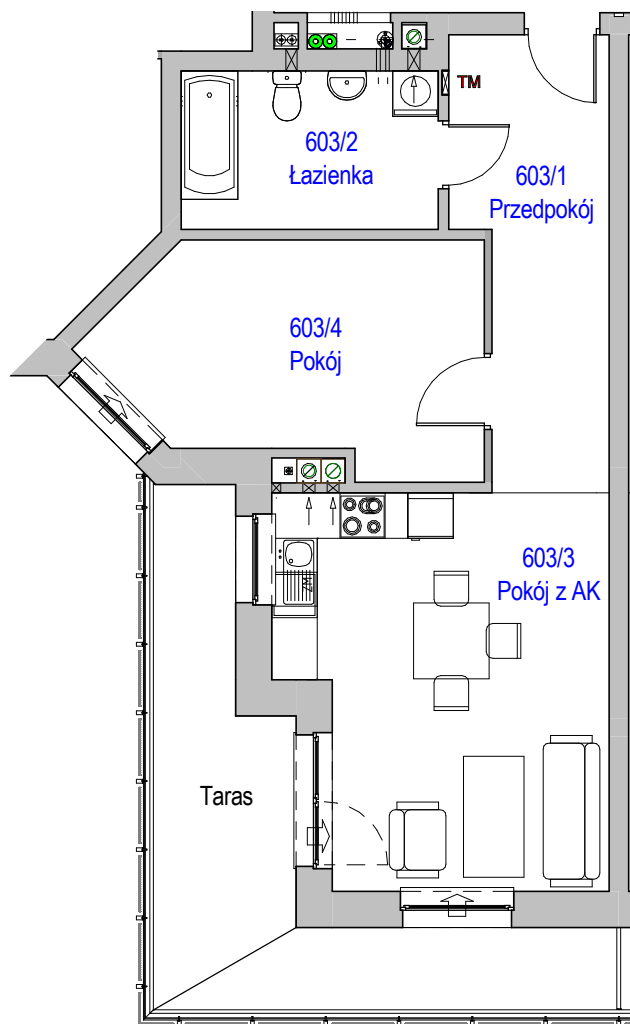

KARTA LOKALU MIESZKALNEGO

"MIŁY DOM" Sp. z o.o.
44-109 GLIWICE
ul. Mechaników 15.

BUDYNEK MIESZKALNY WIELORODZINNY F4
Os. "Radosne", Gliwice, ul. Żabińskiego

SCHEMAT OSIEDLA

SCHEMAT BUDYNKU

SCHEMAT MIESZKANIA

Mieszkanie M603			
603/1	Przedpokój	10.86 m ²	Panele podłogowe
603/2	Łazienka	7.12 m ²	Płytki ceramiczne
603/3	Pokój z AK	21.26 m ²	Pan. podł. / Pł. ceram
603/4	Pokój	13.90 m ²	Panele podłogowe
		53.15 m ²	
603/t	Taras	15.05 m ²	Pan. podł. / Pł. ceram
		15.05 m ²	

Budynek nr: **F4**

Piętro: **5**

Mieszkanie: **M603**

Uwaga:
- powierzchnie podano z uwzględnieniem okładzin tynkowych - przyjęto grubość wykończenia 1cm.