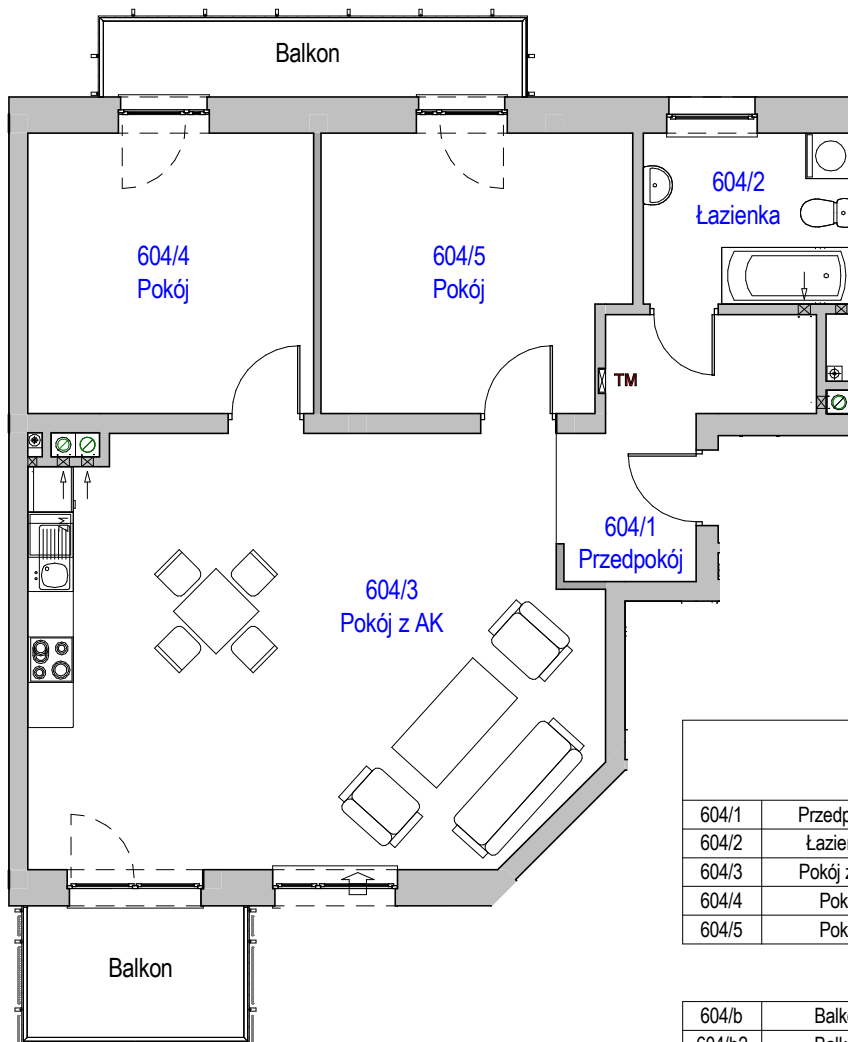

KARTA LOKALU MIESZKALNEGO

"MIŁY DOM" Sp. z o.o.
44-109 GLIWICE
ul. Mechaników 15.

BUDYNEK MIESZKALNY WIELORODZINNY F4
Os. "Radosne", Gliwice, ul. Żabińskiego

SCHEMAT OSIEDLA

SCHEMAT BUDYNKU

SCHEMAT MIESZKANIA

Mieszkanie M604

604/1	Przedpokój	7.54 m ²	Panele podłogowe
604/2	Łazienka	6.19 m ²	Płytki ceramiczne
604/3	Pokój z AK	41.25 m ²	Pan. podł. / Pł. ceram
604/4	Pokój	14.02 m ²	Panele podłogowe
604/5	Pokój	14.56 m ²	Panele podłogowe
		83.57 m ²	

604/b	Balkon	5.17 m ²	
604/b2	Balkon	5.54 m ²	
		10.71 m ²	

Budynek nr: F4

Piętro 5

Mieszkanie: M604

Uwaga:
- powierzchnie podano z uwzględnieniem okładzin tynkowych - przyjęto grubość wykończenia 1cm.