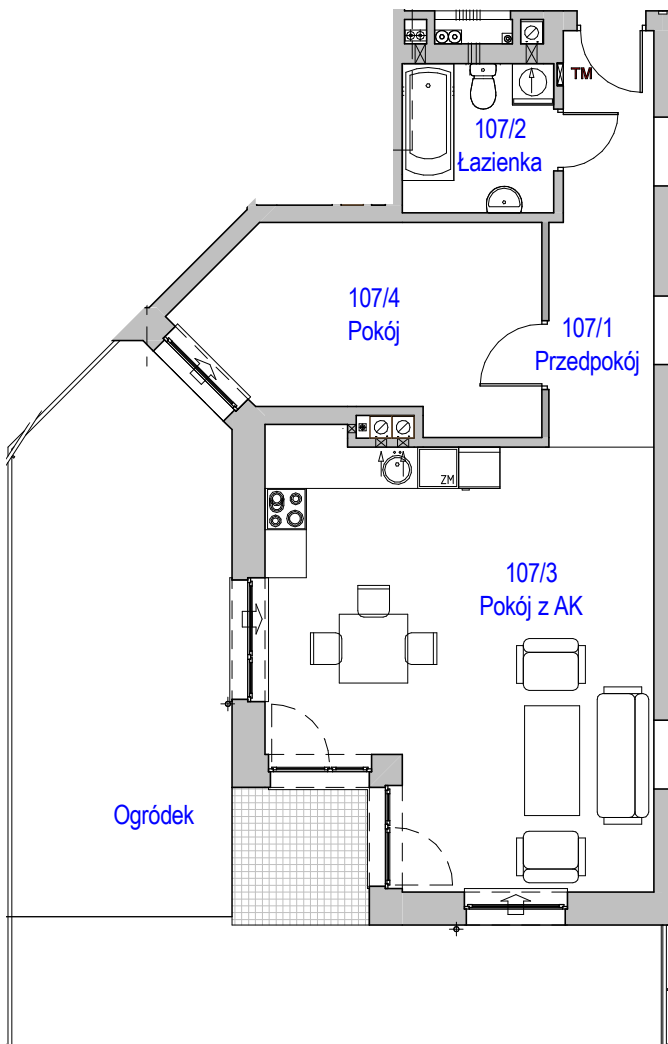

# KARTA LOKALU MIESZKALNEGO

"MIŁY DOM" Sp. z o.o.  
44-109 GLIWICE  
ul. Mechaników 15.

BUDYNEK MIESZKALNY WIELORODZINNY F4  
Os. "Radosne", Gliwice, ul. Żabińskiego

SCHEMAT OSIEDLA

SCHEMAT BUDYNKU

SCHEMAT MIESZKANIA

Mieszkanie M107			
107/1	Przedpokój	8.69 m <sup>2</sup>	Panele podłogowe
107/2	Łazienka	4.77 m <sup>2</sup>	Płytki ceramiczne
107/3	Pokój z AK	33.02 m <sup>2</sup>	Pan. podł. / Pł. ceram
107/4	Pokój	13.66 m <sup>2</sup>	Panele podłogowe
		60.13 m <sup>2</sup>	

Budynek nr: F4

Parter

Mieszkanie: M107

Uwaga:  
- powierzchnie podano z uwzględnieniem okładzin tynkowych - przyjęto grubość wykończenia 1cm.