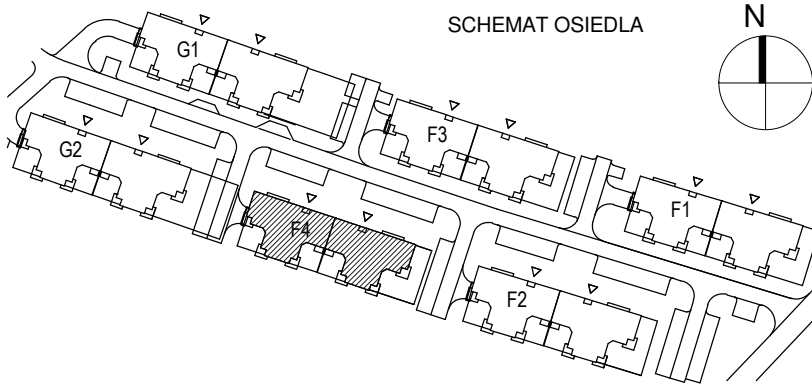

# KARTA LOKALU MIESZKALNEGO

"MIŁY DOM" Sp. z o.o.  
44-109 GLIWICE  
ul. Mechaników 15.

BUDYNEK MIESZKALNY WIELORODZINNY F4  
Os. "Radosne", Gliwice, ul. Żabińskiego

SCHEMAT OSIEDLA

SCHEMAT BUDYNKU

SCHEMAT MIESZKANIA

Budynek nr: F4

Parter

Mieszkanie: M107

Uwaga:  
- powierzchnie podano z uwzględnieniem okładzin tynkowych - przyjęto grubość wykończenia 1cm.