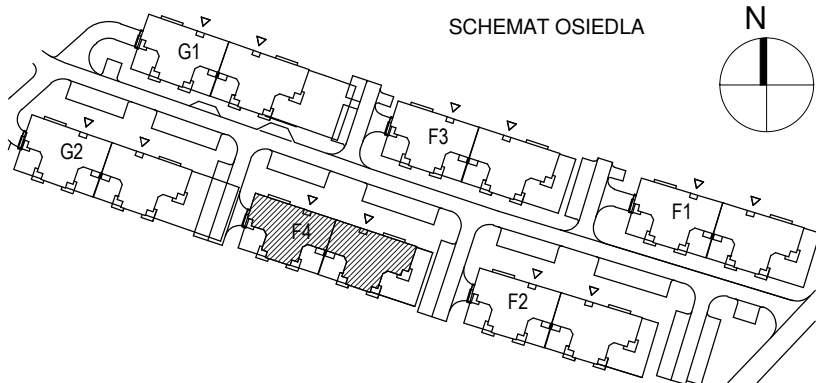

KARTA LOKALU MIESZKALNEGO

"MIŁY DOM" Sp. z o.o.
44-109 GLIWICE
ul. Mechaników 15.

BUDYNEK MIESZKALNY WIELORODZINNY F4
Os. "Radosne", Gliwice, ul. Żabińskiego

SCHEMAT OSIEDLA

SCHEMAT BUDYNKU

SCHEMAT MIESZKANIA

Mieszkanie M108			
108/1	Przedpokój	2.64 m ²	Panele podłogowe
108/2	Łazienka	4.90 m ²	Płytki ceramiczne
108/3	Pokój z AK	38.07 m ²	Pan. podł. / Pl. ceram
108/4	Pokój	14.80 m ²	Panele podłogowe
108/5	Pokój	11.95 m ²	Panele podłogowe
108/6	Pokój	11.95 m ²	Panele podłogowe
		84.31 m ²	

Budynek nr: F4

Parter

Mieszkanie: M108

Uwaga:

- powierzchnie podano z uwzględnieniem okładzin tynkowych - przyjęto grubość wykończenia 1cm.