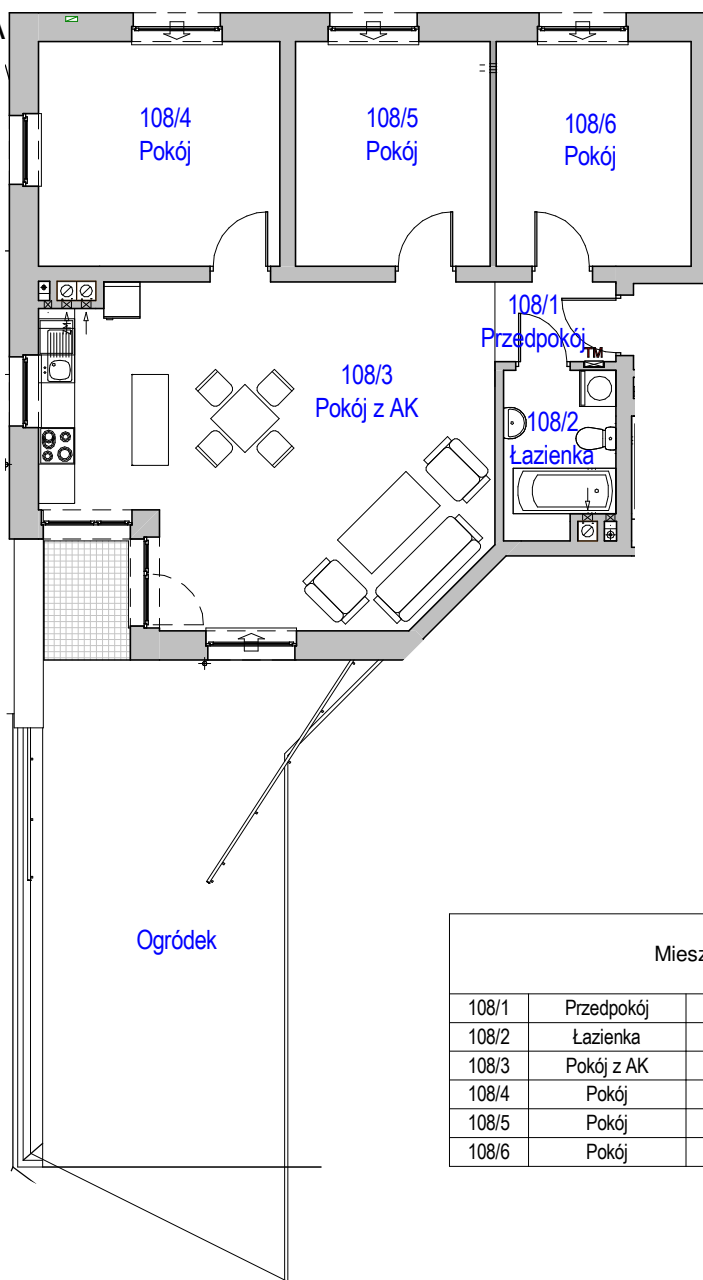

KARTA LOKALU MIESZKALNEGO

"MIŁY DOM" Sp. z o.o.
44-109 GLIWICE
ul. Mechaników 15.

BUDYNEK MIESZKALNY WIELORODZINNY F4
Os. "Radosne", Gliwice, ul. Żabińskiego

SCHEMAT OSIEDLA

SCHEMAT BUDYNKU

SCHEMAT MIESZKANIA

Mieszkanie M108			
108/1	Przedpokój	2.64 m ²	Panele podłogowe
108/2	Łazienka	4.90 m ²	Płytki ceramiczne
108/3	Pokój z AK	38.07 m ²	Pan. podł. / Pl. ceram
108/4	Pokój	14.80 m ²	Panele podłogowe
108/5	Pokój	11.95 m ²	Panele podłogowe
108/6	Pokój	11.95 m ²	Panele podłogowe
		84.31 m ²	

Budynek nr: F4

Parter

Mieszkanie: M108

Uwaga:

- powierzchnie podano z uwzględnieniem okładzin tynkowych - przyjęto grubość wykończenia 1cm.