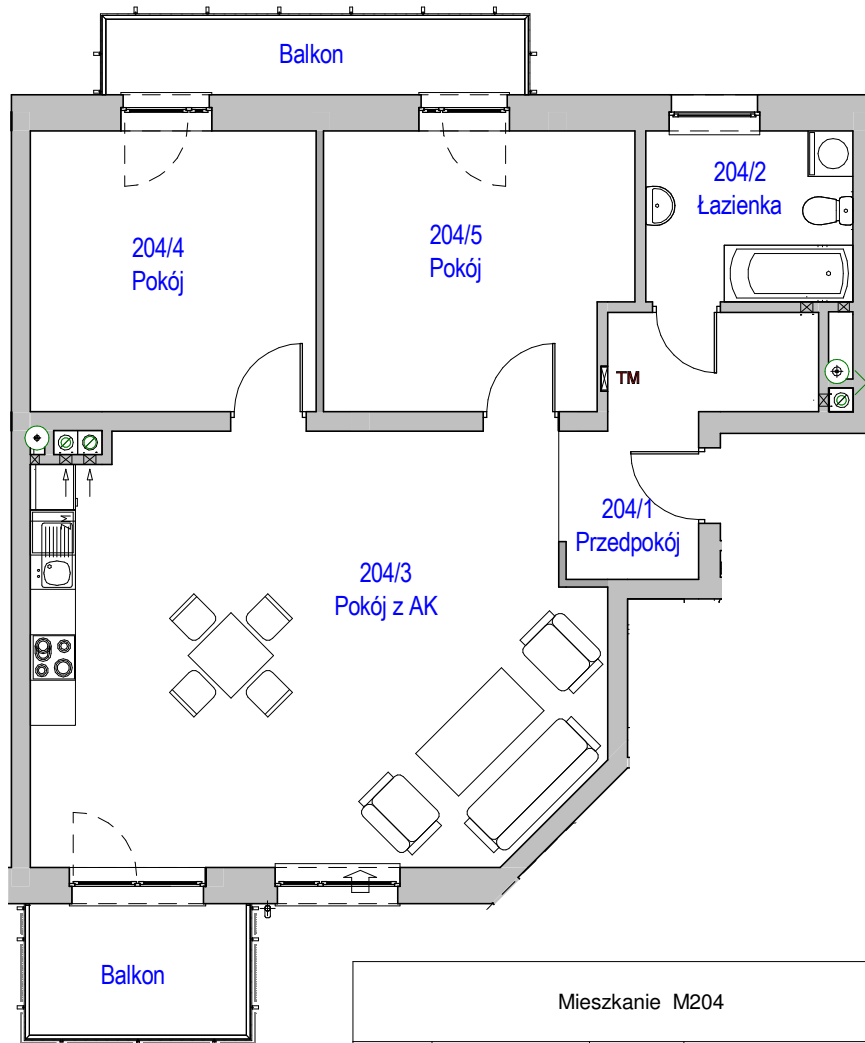

# KARTA LOKALU MIESZKALNEGO

"MIŁY DOM" Sp. z o.o.  
44-109 GLIWICE  
ul. Mechaników 15.

BUDYNEK MIESZKALNY WIELORODZINNY F4  
Os. "Radosne", Gliwice, ul. Żabińskiego

## SCHEMAT MIESZKANIA

Mieszkanie M204			
204/1	Przedpokój	7.54 m <sup>2</sup>	Panele podłogowe
204/2	Łazienka	6.19 m <sup>2</sup>	Płytki ceramiczne
204/3	Pokój z AK	41.25 m <sup>2</sup>	Panele podłogowe
204/4	Pokój	14.02 m <sup>2</sup>	Panele podłogowe
204/5	Pokój	14.56 m <sup>2</sup>	Panele podłogowe
		83.57 m <sup>2</sup>	
204/b	Balkon	4.99 m <sup>2</sup>	
204b/2	Balkon	5.54 m <sup>2</sup>	
		10.53 m <sup>2</sup>	

Budynek nr: F4

Piętro 1

Mieszkanie: M204

Uwaga:  
- powierzchnie podano z uwzględnieniem okładzin tynkowych - przyjęto grubość wykończenia 1cm.