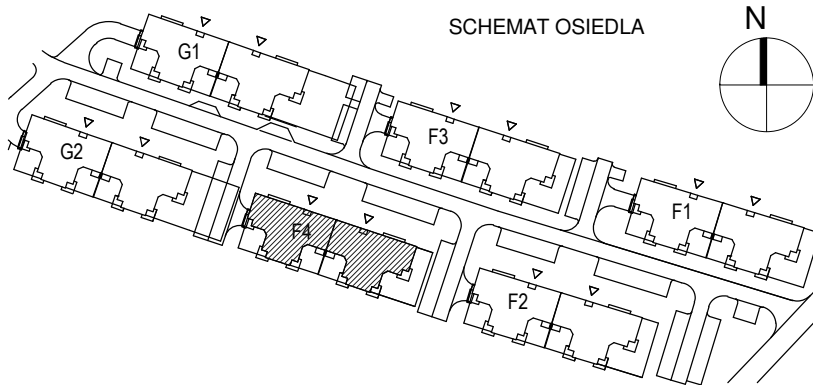

# KARTA LOKALU MIESZKALNEGO

"MIŁY DOM" Sp. z o.o.  
44-109 GLIWICE  
ul. Mechaników 15.

BUDYNEK MIESZKALNY WIELORODZINNY F4  
Os. "Radosne", Gliwice, ul. Żabińskiego

## SCHEMAT MIESZKANIA

Mieszkanie M204			
204/1	Przedpokój	7.54 m <sup>2</sup>	Panele podłogowe
204/2	Łazienka	6.19 m <sup>2</sup>	Płytki ceramiczne
204/3	Pokój z AK	41.25 m <sup>2</sup>	Panele podłogowe
204/4	Pokój	14.02 m <sup>2</sup>	Panele podłogowe
204/5	Pokój	14.56 m <sup>2</sup>	Panele podłogowe
		83.57 m <sup>2</sup>	
204/b	Balkon	4.99 m <sup>2</sup>	
204b/2	Balkon	5.54 m <sup>2</sup>	
		10.53 m <sup>2</sup>	