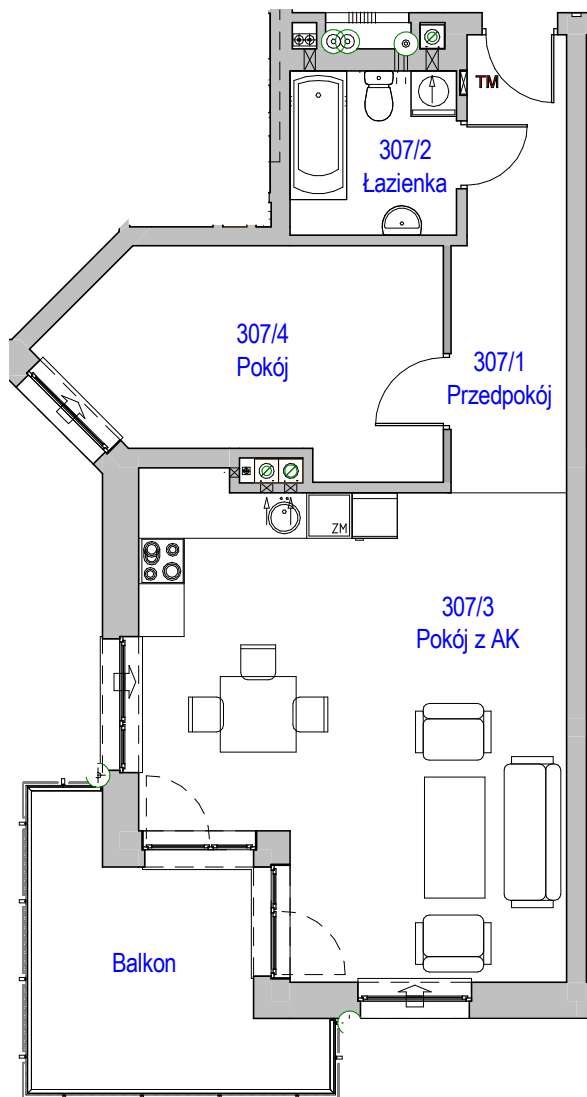

# KARTA LOKALU MIESZKALNEGO

"MIŁY DOM" Sp. z o.o.  
44-109 GLIWICE  
ul. Mechaników 15.

BUDYNEK MIESZKALNY WIELORODZINNY F4  
Os. "Radosne", Gliwice, ul. Żabińskiego

SCHEMAT OSIEDLA

SCHEMAT BUDYNKU

SCHEMAT MIESZKANIA

Mieszkanie M307			
307/1	Przedpokój	8.69 m <sup>2</sup>	Panele podłogowe
307/2	Łazienka	4.77 m <sup>2</sup>	Płytki ceramiczne
307/3	Pokój z AK	33.02 m <sup>2</sup>	Pan. podł. / Pł. ceram
307/4	Pokój	13.66 m <sup>2</sup>	Panele podłogowe
		60.13 m <sup>2</sup>	
307/b	Balkon	10.54 m <sup>2</sup>	
		10.54 m <sup>2</sup>	

Budynek nr: F4

Piętro 2

Mieszkanie: M307

Uwaga:  
- powierzchnie podano z uwzględnieniem okładzin tynkowych - przyjęto grubość wykończenia 1cm.