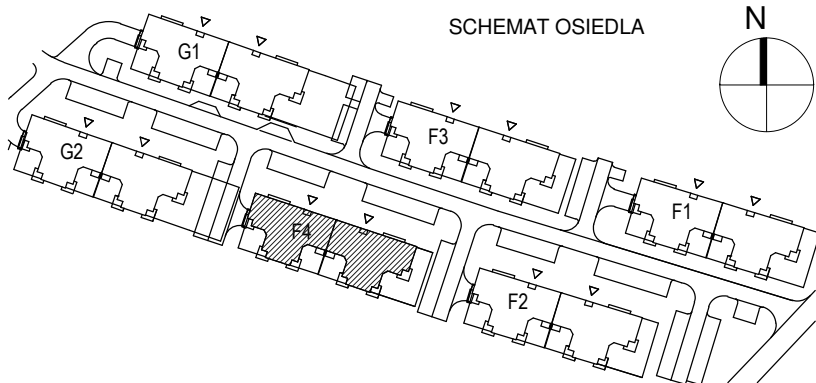

# KARTA LOKALU MIESZKALNEGO

"MIŁY DOM" Sp. z o.o.  
44-109 GLIWICE  
ul. Mechaników 15.

BUDYNEK MIESZKALNY WIELORODZINNY F4  
Os. "Radosne", Gliwice, ul. Żabińskiego

SCHEMAT OSIEDLA

SCHEMAT BUDYNKU

SCHEMAT MIESZKANIA

Budynek nr: F4

Piętro 2

Mieszkanie: M307

Uwaga:  
- powierzchnie podano z uwzględnieniem okładzin tynkowych - przyjęto grubość wykończenia 1cm.