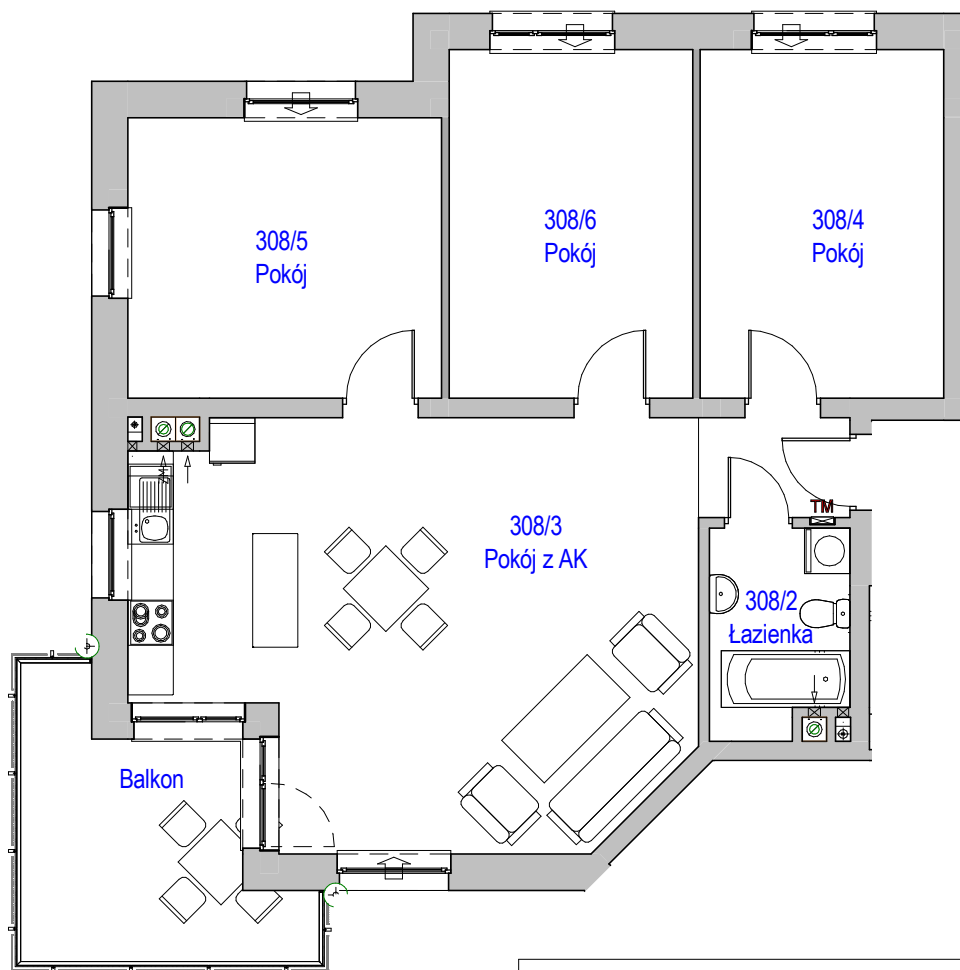

# KARTA LOKALU MIESZKALNEGO

"MIŁY DOM" Sp. z o.o.  
44-109 GLIWICE  
ul. Mechaników 15.

BUDYNEK MIESZKALNY WIELORODZINNY F4  
Os. "Radosne", Gliwice, ul. Żabińskiego

## SCHEMAT MIESZKANIA

Mieszkanie M308			
308/1	Przedpokój	2.64 m <sup>2</sup>	Panele podłogowe
308/2	Łazienka	4.90 m <sup>2</sup>	Płytki ceramiczne
308/3	Pokój z AK	38.07 m <sup>2</sup>	Panele podłogowe
308/4	Pokój	14.84 m <sup>2</sup>	Panele podłogowe
308/5	Pokój	15.40 m <sup>2</sup>	Panele podłogowe
308/6	Pokój	14.84 m <sup>2</sup>	Panele podłogowe
		90.70 m <sup>2</sup>	
308/b	Balkon	10.54 m <sup>2</sup>	
		10.54 m <sup>2</sup>	

Budynek nr: F4

Piętro 2

Mieszkanie: M308

Uwaga:  
- powierzchnie podano z uwzględnieniem okładzin tynkowych - przyjęto grubość wykończenia 1cm.