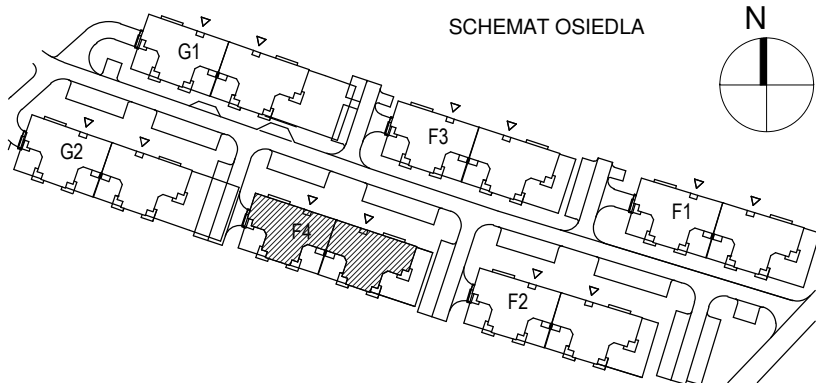

# KARTA LOKALU MIESZKALNEGO

"MIŁY DOM" Sp. z o.o.  
44-109 GLIWICE  
ul. Mechaników 15.

BUDYNEK MIESZKALNY WIELORODZINNY F4  
Os. "Radosne", Gliwice, ul. Żabińskiego

## SCHEMAT MIESZKANIA

Mieszkanie M308			
308/1	Przedpokój	2.64 m <sup>2</sup>	Panele podłogowe
308/2	Łazienka	4.90 m <sup>2</sup>	Płytki ceramiczne
308/3	Pokój z AK	38.07 m <sup>2</sup>	Panele podłogowe
308/4	Pokój	14.84 m <sup>2</sup>	Panele podłogowe
308/5	Pokój	15.40 m <sup>2</sup>	Panele podłogowe
308/6	Pokój	14.84 m <sup>2</sup>	Panele podłogowe
		90.70 m <sup>2</sup>	
308/b	Balkon	10.54 m <sup>2</sup>	
		10.54 m <sup>2</sup>	

Budynek nr: F4

Piętro 2

Mieszkanie: M308

Uwaga:  
- powierzchnie podano z uwzględnieniem okładzin tynkowych - przyjęto grubość wykończenia 1cm.