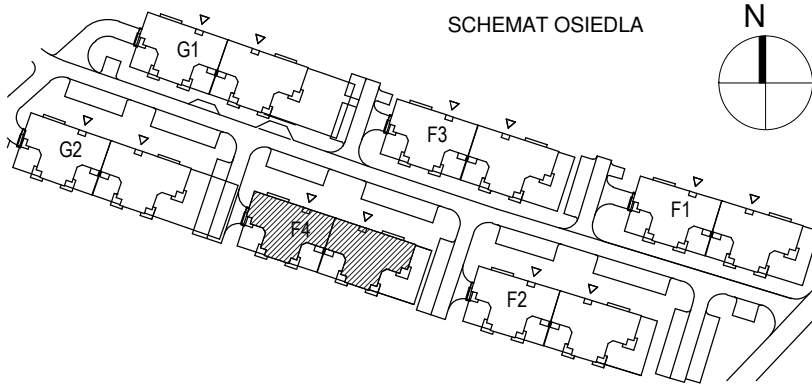

# KARTA LOKALU MIESZKALNEGO

"MIŁY DOM" Sp. z o.o.  
44-109 GLIWICE  
ul. Mechaników 15.

BUDYNEK MIESZKALNY WIELORODZINNY F4  
Os. "Radosne", Gliwice, ul. Żabińskiego

SCHEMAT OSIEDLA

SCHEMAT BUDYNKU

SCHEMAT MIESZKANIA

Mieszkanie M501

501/1	Przedpokój	2.64 m <sup>2</sup>	Panele podłogowe
501/2	Łazienka	4.17 m <sup>2</sup>	Płytki ceramiczne
501/3	Pokój z AK	38.07 m <sup>2</sup>	Panele podłogowe
501/4	Pokój	14.84 m <sup>2</sup>	Panele podłogowe
501/5	Pokój	15.40 m <sup>2</sup>	Panele podłogowe
501/6	Pokój	14.84 m <sup>2</sup>	Panele podłogowe
		89.97 m <sup>2</sup>	

501/b	Balkon	10.54 m <sup>2</sup>	
		10.54 m <sup>2</sup>	

Budynek nr: F4

Piętro 4

Mieszkanie: M501

**Uwaga:**

- powierzchnie podano z uwzględnieniem okładzin tynkowych - przyjęto grubość wykończenia 1cm.