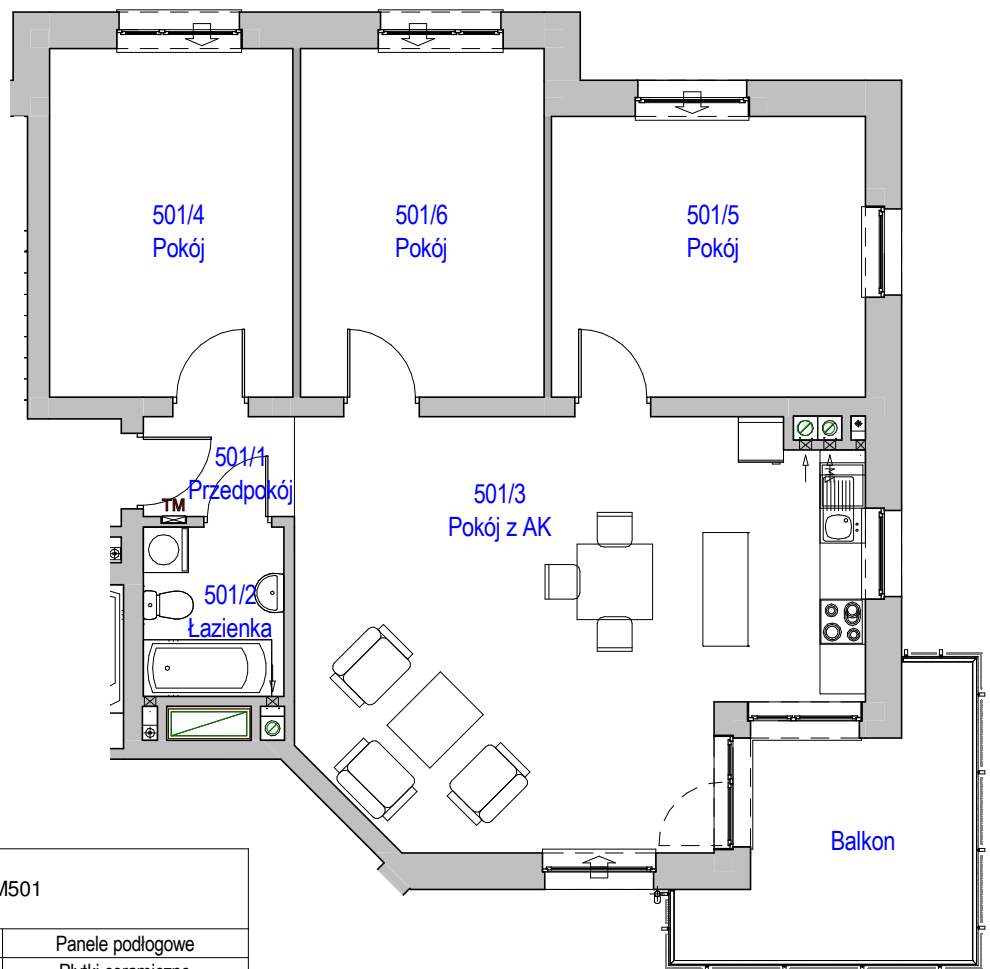

# KARTA LOKALU MIESZKALNEGO

"MIŁY DOM" Sp. z o.o.  
44-109 GLIWICE  
ul. Mechaników 15.

BUDYNEK MIESZKALNY WIELORODZINNY F4  
Os. "Radosne", Gliwice, ul. Żabińskiego

SCHEMAT OSIEDLA

SCHEMAT BUDYNKU

SCHEMAT MIESZKANIA

Mieszkanie M501

501/1	Przedpokój	2.64 m <sup>2</sup>	Panele podłogowe
501/2	Łazienka	4.17 m <sup>2</sup>	Płytki ceramiczne
501/3	Pokój z AK	38.07 m <sup>2</sup>	Panele podłogowe
501/4	Pokój	14.84 m <sup>2</sup>	Panele podłogowe
501/5	Pokój	15.40 m <sup>2</sup>	Panele podłogowe
501/6	Pokój	14.84 m <sup>2</sup>	Panele podłogowe
		89.97 m <sup>2</sup>	

501/b	Balkon	10.54 m <sup>2</sup>	
		10.54 m <sup>2</sup>	

Budynek nr: F4

Piętro 4

Mieszkanie: M501

**Uwaga:**

- powierzchnie podano z uwzględnieniem okładzin tynkowych - przyjęto grubość wykończenia 1cm.