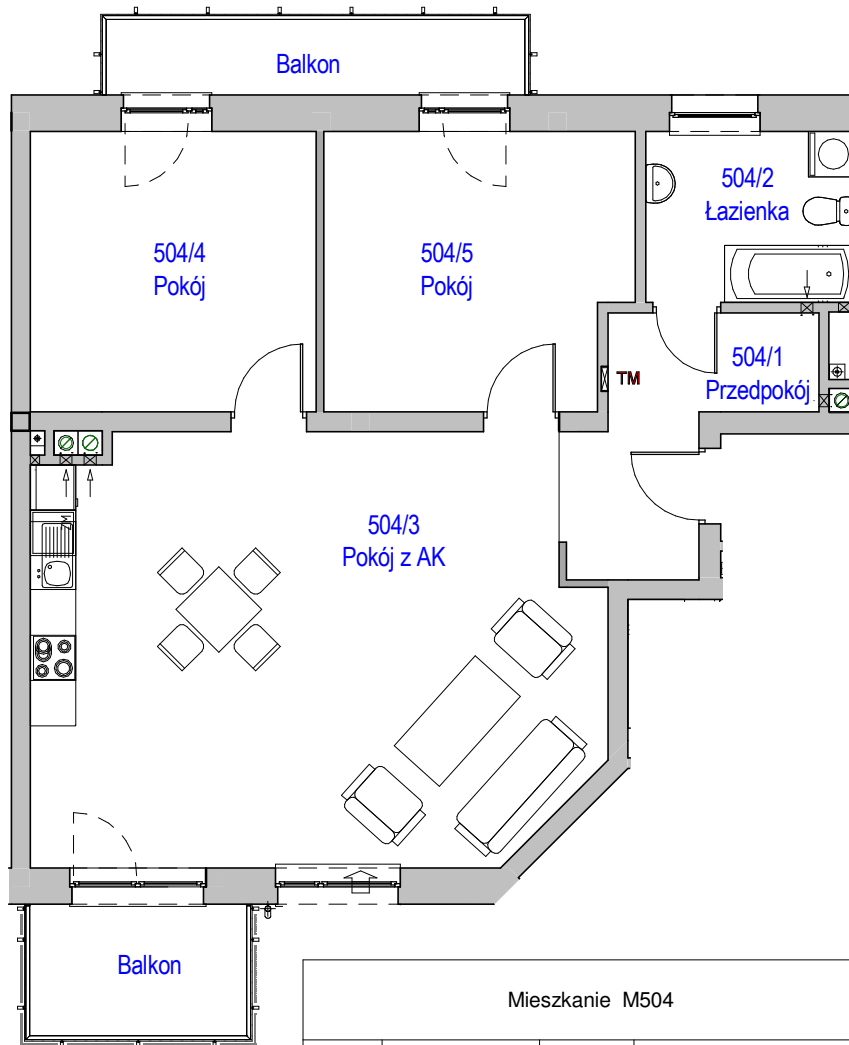

KARTA LOKALU MIESZKALNEGO

"MIŁY DOM" Sp. z o.o.
44-109 GLIWICE
ul. Mechaników 15.

BUDYNEK MIESZKALNY WIELORODZINNY F4
Os. "Radosne", Gliwice, ul. Żabińskiego

SCHEMAT MIESZKANIA

Mieszkanie M504			
504/1	Przedpokój	7.54 m ²	Panele podłogowe
504/2	Łazienka	6.19 m ²	Płytki ceramiczne
504/3	Pokój z AK	41.25 m ²	Panele podłogowe
504/4	Pokój	14.02 m ²	Panele podłogowe
504/5	Pokój	14.56 m ²	Panele podłogowe
		83.57 m ²	
504/b	Balkon	4.99 m ²	
504/b2	Balkon	5.54 m ²	
		10.53 m ²	

Budynek nr: F4

Piętro 4

Mieszkanie: M504

Uwaga:
- powierzchnie podano z uwzględnieniem okładzin tynkowych - przyjęto grubość wykończenia 1cm.