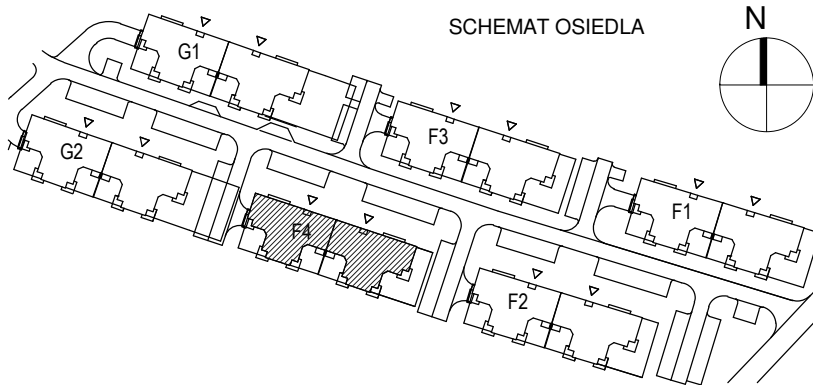

KARTA LOKALU MIESZKALNEGO

"MIŁY DOM" Sp. z o.o.
44-109 GLIWICE
ul. Mechaników 15.

BUDYNEK MIESZKALNY WIELORODZINNY F4
Os. "Radosne", Gliwice, ul. Żabińskiego

SCHEMAT MIESZKANIA

Mieszkanie M504			
504/1	Przedpokój	7.54 m ²	Panele podłogowe
504/2	Łazienka	6.19 m ²	Płytki ceramiczne
504/3	Pokój z AK	41.25 m ²	Panele podłogowe
504/4	Pokój	14.02 m ²	Panele podłogowe
504/5	Pokój	14.56 m ²	Panele podłogowe
		83.57 m ²	
504/b	Balkon	4.99 m ²	
504/b2	Balkon	5.54 m ²	
		10.53 m ²	

Budynek nr: F4

Piętro 4

Mieszkanie: M504

Uwaga:
- powierzchnie podano z uwzględnieniem okładzin tynkowych - przyjęto grubość wykończenia 1cm.