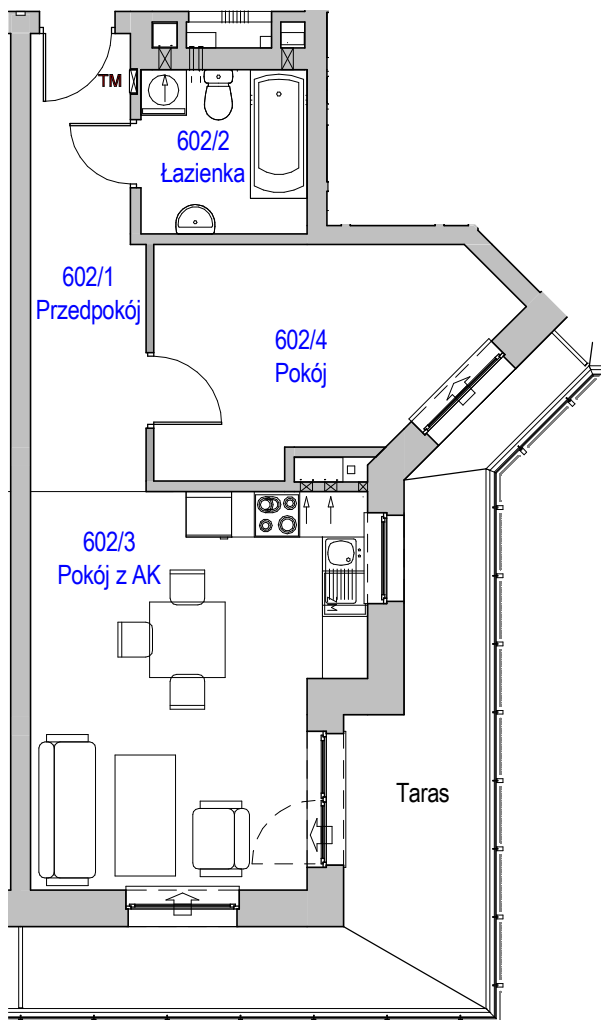

KARTA LOKALU MIESZKALNEGO

"MIŁY DOM" Sp. z o.o.
44-109 GLIWICE
ul. Mechaników 15.

BUDYNEK MIESZKALNY WIELORODZINNY F4
Os. "Radosne", Gliwice, ul. Żabińskiego

SCHEMAT OSIEDLA

SCHEMAT BUDYNKU

SCHEMAT MIESZKANIA

Mieszkanie M602

602/1	Przedpokój	8.69 m ²	Panele podłogowe
602/2	Łazienka	4.77 m ²	Płytki ceramiczne
602/3	Pokój z AK	21.26 m ²	Pan. podł. / Pł. ceram
602/4	Pokój	11.92 m ²	Panele podłogowe
		46.64 m ²	

602/t	Taras	16.59 m ²	
		16.59 m ²	

Budynek nr: F4

Piętro: 5

Mieszkanie: M602

Uwaga:
- powierzchnie podano z uwzględnieniem okładzin tynkowych - przyjęto grubość wykończenia 1cm.