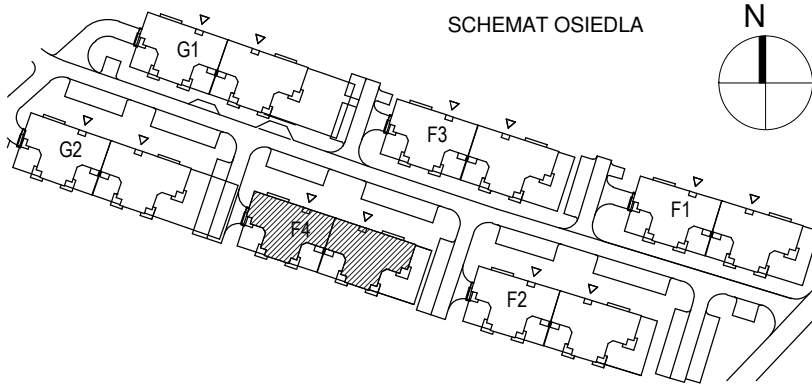

KARTA LOKALU MIESZKALNEGO

"MIŁY DOM" Sp. z o.o.
44-109 GLIWICE
ul. Mechaników 15.

BUDYNEK MIESZKALNY WIELORODZINNY F4
Os. "Radosne", Gliwice, ul. Żabińskiego

SCHEMAT OSIEDLA

SCHEMAT BUDYNKU

SCHEMAT MIESZKANIA

602/t	Taras	16.59 m ²	
		16.59 m ²	

Budynek nr: F4

Piętro: 5

Mieszkanie: M602

Uwaga:
- powierzchnie podano z uwzględnieniem okładzin tynkowych - przyjęto grubość wykończenia 1cm.